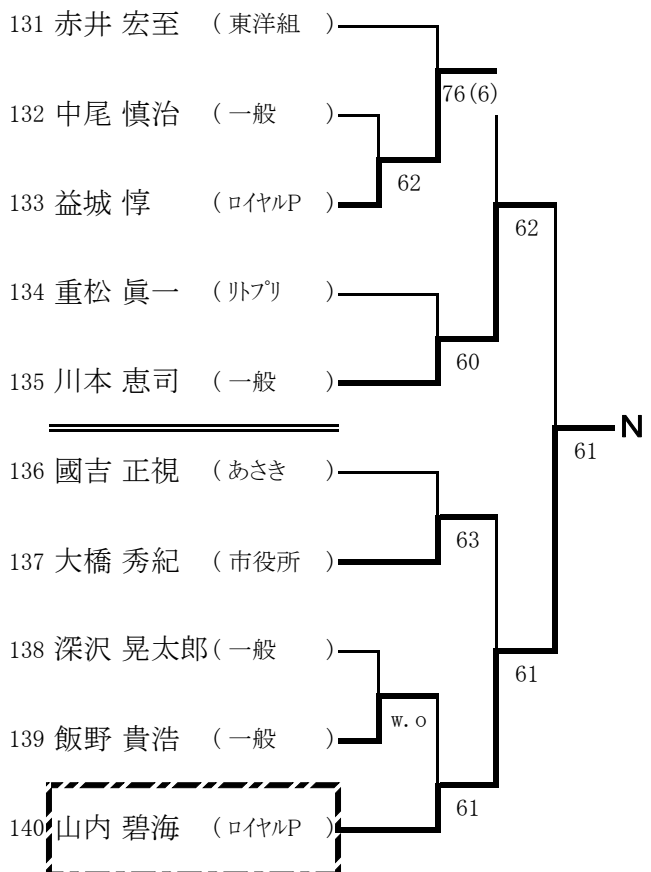

一般男子シングルス本戦

※Q:予選通過者, LL:ラッキーローザー

【シード順位】

- 1 上原浩路 3 加藤正浩 5 石田雅之 7 藤島翔太郎
 - 2 羽入田浩司 4 松岡慎一 6 菅野喜久 8 高雄友則
- ※抽選は、3~4、5~8

一般男子ダブルス本戦

※Q:予選通過者, LL:ラッキーローザー

【シード順位】

- 1 松岡・藤島 3 羽入田・林
 - 2 鈴木・長野 4 加藤・原
- ※抽選は、3~4

一般女子シングルス本戦

※Q:予選通過者, LL:ラッキーローザー

一般女子ダブルス本戦

※Q:予選通過者, LL:ラッキーローザー

一般男子シングルス予選 1 (A~D)

一般男子シングルス予選 2 (E~H)

一般男子シングルス予選 3 (I~L)

一般男子シングルス予選 4 (M~P)

一般男子ダブルス予選 1 (A~D)

一般男子ダブルス予選 2 (E~H)

一般女子シングルス予選 1 (A~F)

一般女子シングルス予選 2 (G)

一般女子ダブルス予選1 (A~F)

一般女子ダブルス予選2 (G~L)

壮年男子シングルス (45歳以上)

【シード順位】