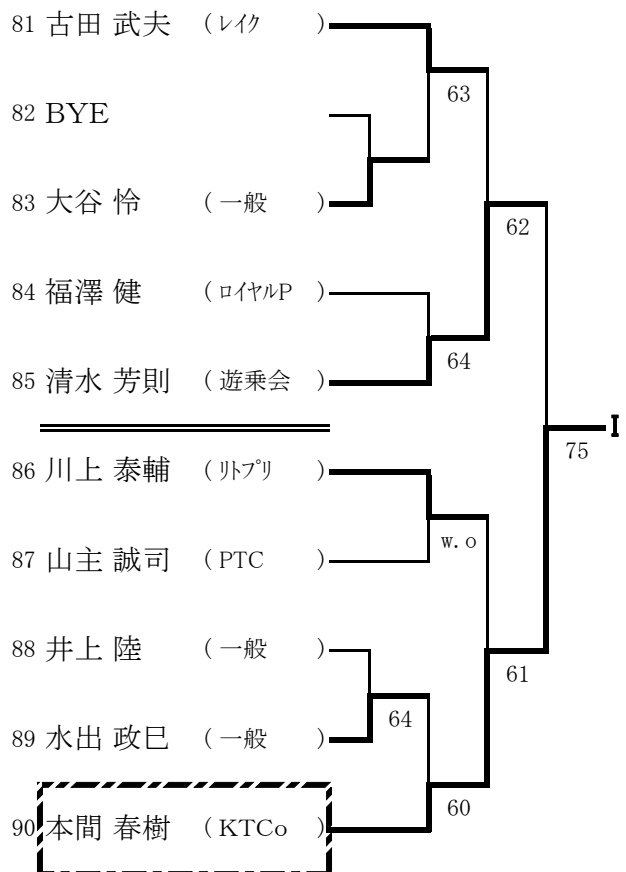

一般男子シングルス本戦

※Q:予選通過者, LL:ラッキーローザー

【シード順位】

- 1 上原浩路 3 加藤正浩 5 石田雅之 7 藤島翔太郎
 - 2 羽入田浩司 4 松岡慎一 6 菅野喜久 8 高雄友則
- ※抽選は、3~4、5~8

一般男子ダブルス本戦

※Q:予選通過者, LL:ラッキーローザー

【シード順位】

- 1 松岡・藤島 3 羽入田・林
 - 2 鈴木・長野 4 加藤・原
- ※抽選は、3~4

一般女子シングルス本戦

※Q:予選通過者, LL:ラッキーローザー

一般女子ダブルス本戦

※Q:予選通過者, LL:ラッキーローザー

一般男子シングルス予選 1 (A~D)

一般男子シングルス予選 2 (E~H)

一般男子シングルス予選 3 (I~L)

一般男子シングルス予選 4 (M~P)

一般男子ダブルス予選 1 (A~D)

一般男子ダブルス予選 2 (E~H)

一般女子シングルス予選 1 (A~F)

一般女子シングルス予選 2 (G)

一般女子ダブルス予選1 (A~F)

一般女子ダブルス予選2 (G~L)

壮年男子シングルス (45歳以上)

【シード順位】