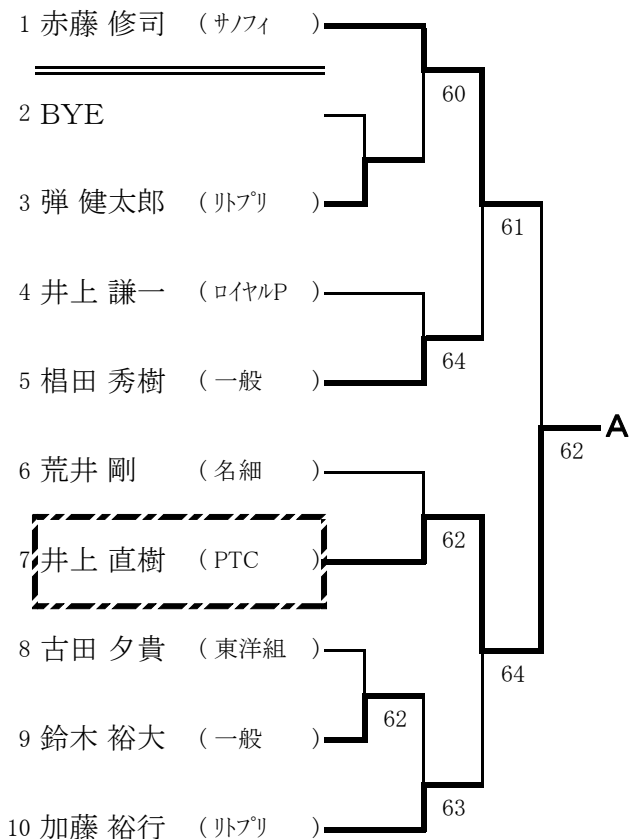

一般男子シングルス本戦

※Q:予選通過者, LL:ラッキーローザー

【シード順位】

- 1 上原浩路 3 加藤正浩 5 石田雅之 7 藤島翔太郎
 - 2 羽入田浩司 4 松岡慎一 6 菅野喜久 8 高雄友則
- ※抽選は、3~4、5~8

一般男子ダブルス本戦

※Q:予選通過者, LL:ラッキーローザー

【シード順位】

- 1 松岡・藤島 3 羽入田・林
 - 2 鈴木・長野 4 加藤・原
- ※抽選は、3~4

一般女子シングルス本戦

※Q:予選通過者, LL:ラッキーローザー

一般女子ダブルス本戦

※Q:予選通過者, LL:ラッキーローザー

一般男子シングルス予選 1 (A~D)

一般男子シングルス予選 2 (E~H)

一般男子シングルス予選 3 (I~L)

一般男子シングルス予選 4 (M~P)

一般男子ダブルス予選 1 (A~D)

一般男子ダブルス予選 2 (E~H)

一般女子シングルス予選 1 (A~F)

一般女子シングルス予選 2 (G)

一般女子ダブルス予選1 (A~F)

一般女子ダブルス予選2 (G~L)

壮年男子シングルス (45歳以上)

【シード順位】