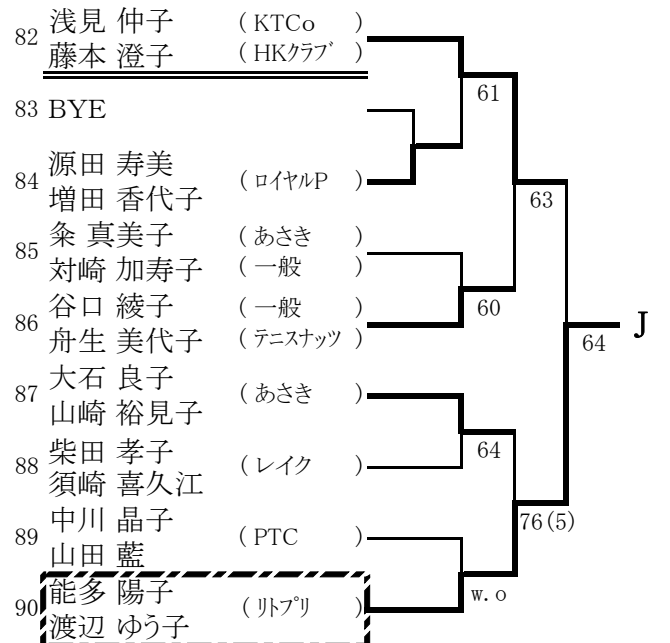

一般女子シングルス本戦

※Q:予選通過者, LL:ラッキーローザー

一般女子ダブルス本戦

※Q:予選通過者, LL:ラッキーローザー

一般男子シングルス予選 1 (A~D)

一般男子シングルス予選 2 (E~H)

一般男子シングルス予選 3 (I~L)

一般男子シングルス予選 4 (M~P)

一般男子ダブルス予選 1 (A~D)

一般男子ダブルス予選 2 (E~H)

一般女子シングルス予選 1 (A~F)

一般女子シングルス予選 2 (G)

一般女子ダブルス予選1 (A~F)

一般女子ダブルス予選2 (G~L)

壮年男子シングルス (45歳以上)

【シード順位】

- 1.菅野喜久 3.田口信昭 5.池上雅人 7.田村定三
 2.加藤正治 4.稲葉 実 6.赤藤修司 8.中村孝広
 ※抽選は、3~4、5~8

壮年男子シングルス (55歳以上)

【シード順位】

- 1.川尻康夫 3.貴志修己 5.宝川法彦 7.澤田一成
 - 2.須賀賢司 4.梶浦博之 6.福田和彦 8.石井康義
- ※抽選は、3～4、5～8

壮年男子シングルス (65歳以上)

壮年男子ダブルス(45歳以上)

【シード順位】

- 1 須賀・吉田
 - 2 赤藤・森田
 - 3 三浦・鈴木
 - 4 稲葉・中鉢
 - 5 佐藤・榎原
 - 6 園部・西川
 - 7 黒須・関谷
 - 8 福田 野上
- ※抽選は3-4、5-8

壮年男子ダブルス(55歳以上)

【シード順位】

- 1 川尻康夫・諸口尚良
 - 2 澤田一成・福田和彦
 - 3 寺西信一・渡辺 茂
 - 4 梶浦博之・今井芳孝
 - 5 貴志修己・紺野修博
 - 6 張替正行・佐藤雅之
 - 7 萩原文雄・長谷川哲雄
 - 8 有賀耕司・加村敏
- 3~4 抽選, 5~8 抽選