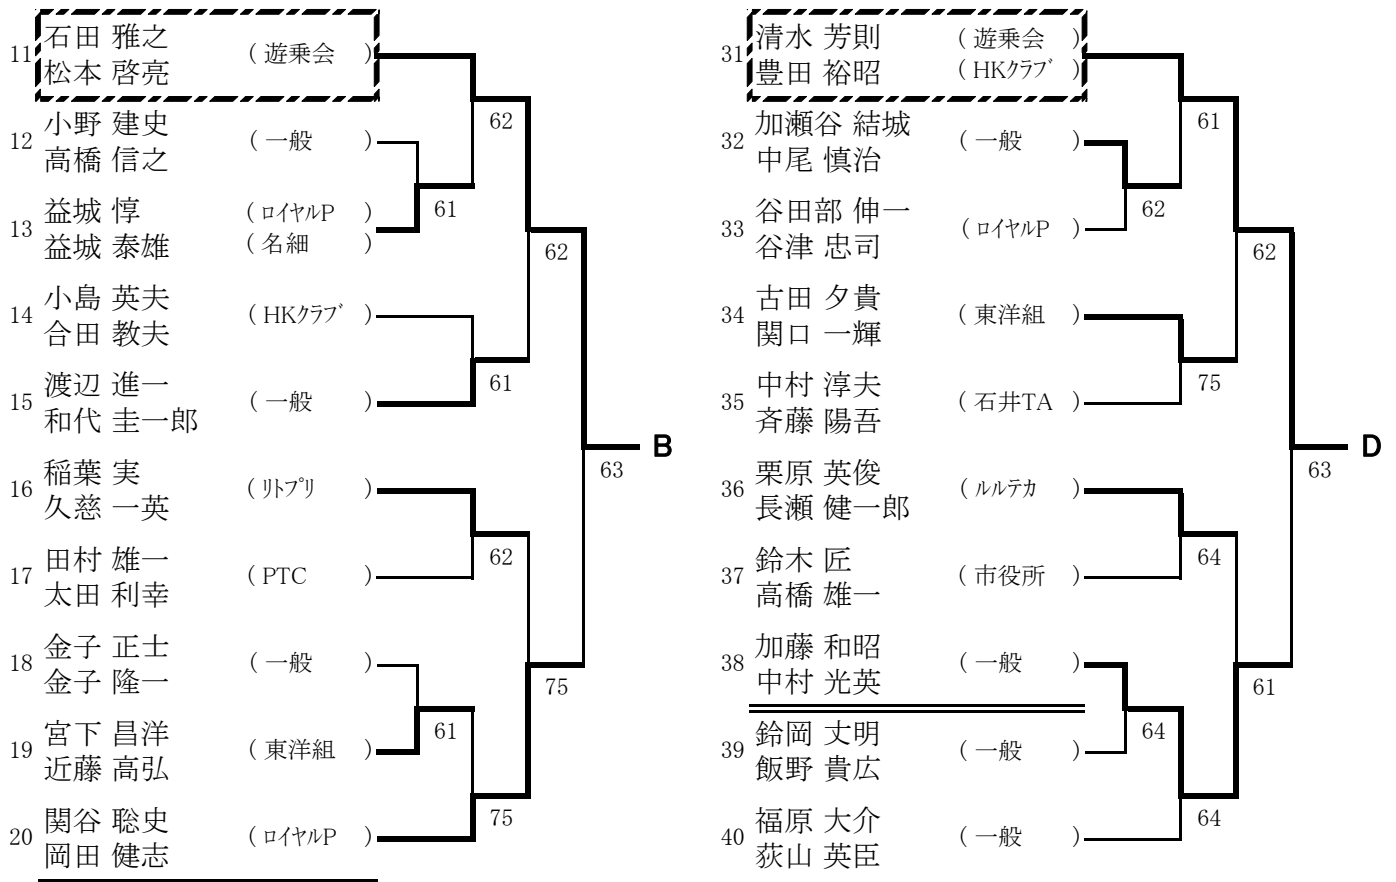

一般男子シングルス本戦

※Q:予選通過者, LL:ラッキーローザー

【シード順位】

- 1 上原浩路 3 加藤正浩 5 石田雅之 7 藤島翔太郎
 - 2 羽入田浩司 4 松岡慎一 6 菅野喜久 8 高雄友則
- ※抽選は、3~4、5~8

一般男子ダブルス本戦

※Q:予選通過者, LL:ラッキーローザー

【シード順位】

- 1 松岡・藤島 3 羽入田・林
 - 2 鈴木・長野 4 加藤・原
- ※抽選は、3~4

一般女子シングルス本戦

※Q:予選通過者, LL:ラッキーローザー

一般女子ダブルス本戦

※Q:予選通過者, LL:ラッキーローザー

一般男子シングルス予選 1 (A~D)

一般男子シングルス予選 2 (E~H)

一般男子シングルス予選 3 (I~L)

一般男子シングルス予選 4 (M~P)

一般男子ダブルス予選 1 (A~D)

一般男子ダブルス予選 2 (E~H)

一般女子シングルス予選 1 (A~F)

一般女子シングルス予選 2 (G)

一般女子ダブルス予選1 (A~F)

一般女子ダブルス予選2 (G~L)

壮年男子シングルス (45歳以上)

【シード順位】