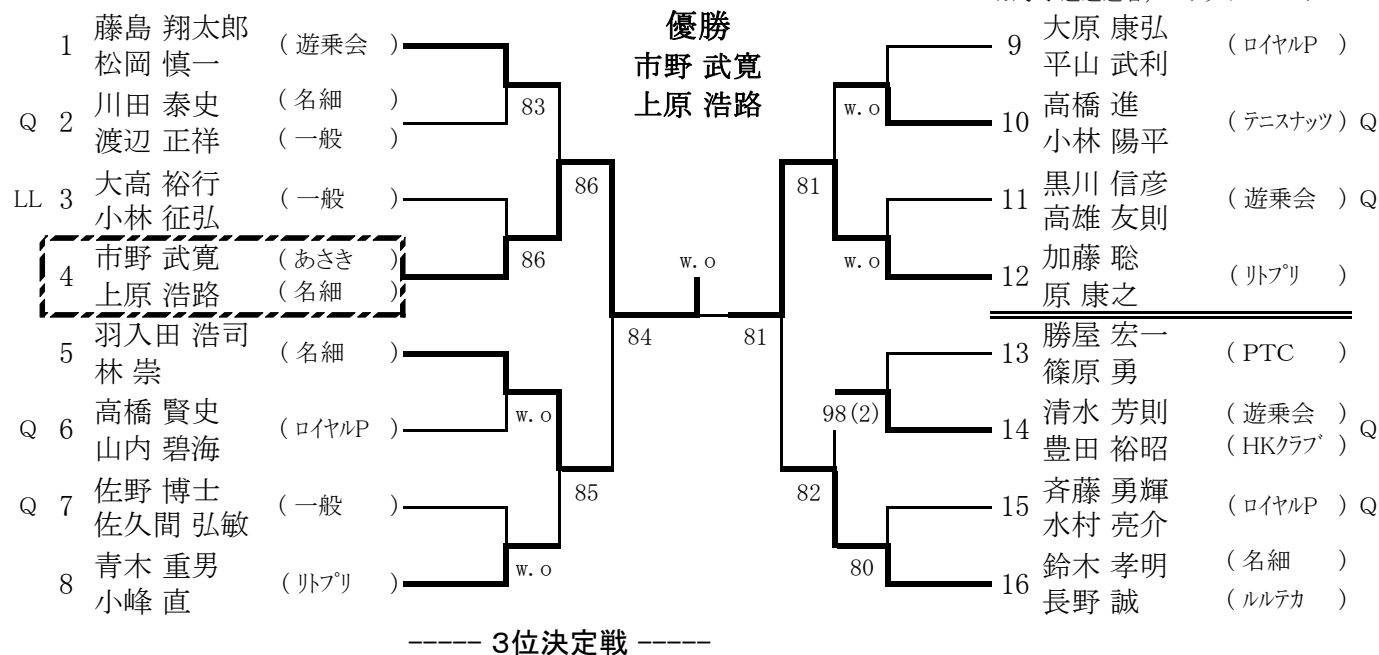

一般男子シングルス本戦

※Q:予選通過者, LL:ラッキーローザー

【シード順位】

- 1 上原浩路 3 加藤正浩 5 石田雅之 7 藤島翔太郎
 - 2 羽入田浩司 4 松岡慎一 6 菅野喜久 8 高雄友則
- ※抽選は、3~4、5~8

一般男子ダブルス本戦

※Q:予選通過者, LL:ラッキーローザー

【シード順位】

- 1 松岡・藤島 3 羽入田・林
 - 2 鈴木・長野 4 加藤・原
- ※抽選は、3~4

一般女子シングルス本戦

※Q:予選通過者, LL:ラッキーローザー

一般女子ダブルス本戦

※Q:予選通過者, LL:ラッキーローザー

一般男子シングルス予選 1 (A~D)

一般男子シングルス予選 2 (E~H)

一般男子シングルス予選 3 (I~L)

一般男子シングルス予選 4 (M~P)

一般男子ダブルス予選 1 (A~D)

一般男子ダブルス予選 2 (E~H)

一般女子シングルス予選 1 (A~F)

一般女子シングルス予選 2 (G)

一般女子ダブルス予選1 (A~F)

一般女子ダブルス予選2 (G~L)

壮年男子シングルス (45歳以上)

【シード順位】