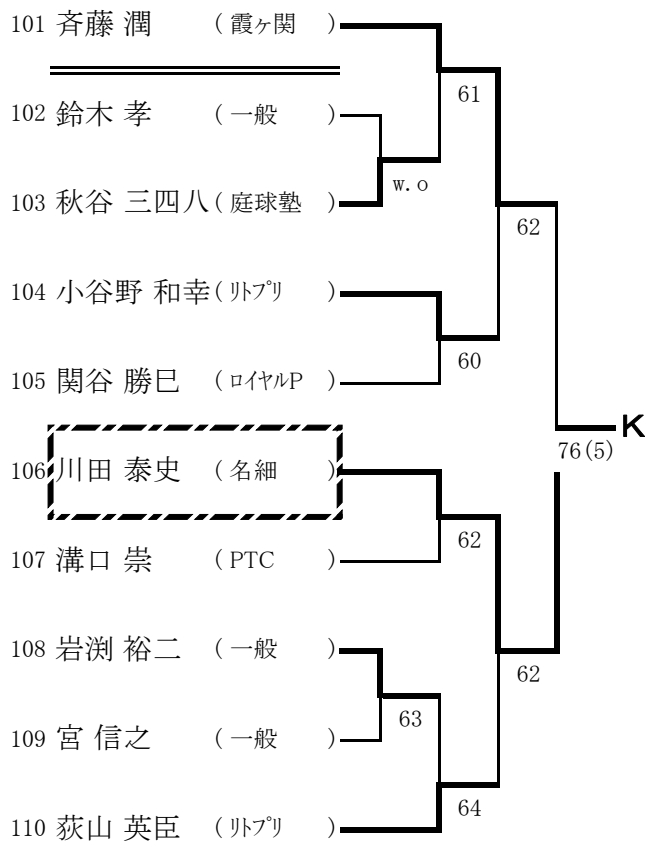

一般女子シングルス本戦

※Q:予選通過者, LL:ラッキーローザー

一般女子ダブルス本戦

※Q:予選通過者, LL:ラッキーローザー

一般男子シングルス予選 1 (A~D)

一般男子シングルス予選 2 (E~H)

一般男子シングルス予選 3 (I~L)

一般男子シングルス予選 4 (M~P)

一般男子ダブルス予選 1 (A~D)

一般男子ダブルス予選 2 (E~H)

一般女子シングルス予選 1 (A~F)

一般女子シングルス予選 2 (G)

一般女子ダブルス予選1 (A~F)

一般女子ダブルス予選2 (G~L)

壮年男子シングルス (45歳以上)

【シード順位】