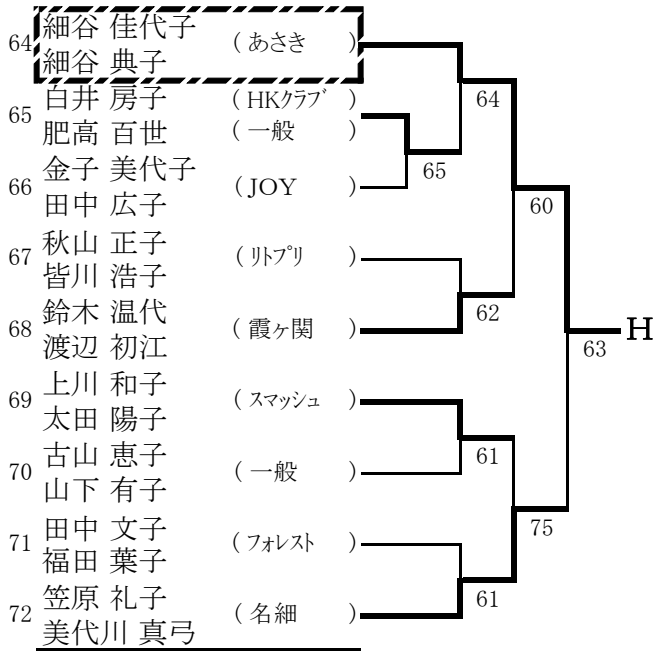

一般女子シングルス本戦

※Q:予選通過者, LL:ラッキーローザー

一般女子ダブルス本戦

※Q:予選通過者, LL:ラッキーローザー

一般男子シングルス予選 1 (A~D)

一般男子シングルス予選 2 (E~H)

一般男子シングルス予選 3 (I~L)

一般男子シングルス予選 4 (M~P)

一般男子ダブルス予選 1 (A~D)

一般男子ダブルス予選 2 (E~H)

一般女子シングルス予選 1 (A~F)

一般女子シングルス予選 2 (G)

一般女子ダブルス予選1 (A~F)

一般女子ダブルス予選2 (G~L)

壮年男子シングルス (45歳以上)

【シード順位】

- 1.菅野喜久 3.田口信昭 5.池上雅人 7.田村定三
 2.加藤正治 4.稲葉 実 6.赤藤修司 8.中村孝広
 ※抽選は、3~4、5~8

壮年男子シングルス (55歳以上)

【シード順位】

- 1.川尻康夫 3.貴志修己 5.宝川法彦 7.澤田一成
 - 2.須賀賢司 4.梶浦博之 6.福田和彦 8.石井康義
- ※抽選は、3～4、5～8

壮年男子シングルス (65歳以上)

壮年男子ダブルス(45歳以上)