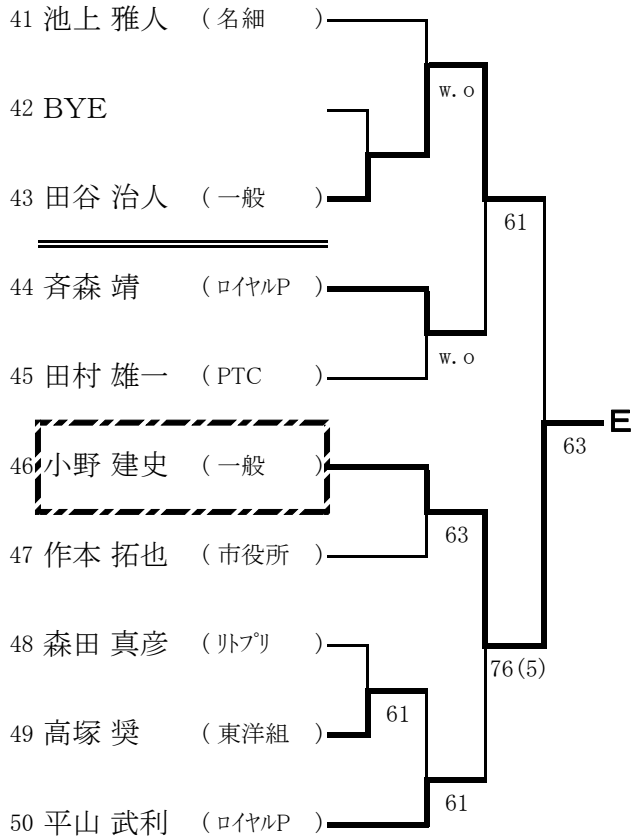

一般女子シングルス本戦

※Q:予選通過者, LL:ラッキーローザー

一般女子ダブルス本戦

※Q:予選通過者, LL:ラッキーローザー

一般男子シングルス予選 1 (A~D)

一般男子シングルス予選 2 (E~H)

一般男子シングルス予選 3 (I~L)

一般男子シングルス予選 4 (M~P)

一般男子ダブルス予選 1 (A~D)

一般男子ダブルス予選 2 (E~H)

一般女子シングルス予選 1 (A~F)

一般女子シングルス予選 2 (G)

一般女子ダブルス予選1 (A~F)

一般女子ダブルス予選2 (G~L)

壮年男子シングルス (45歳以上)

【シード順位】