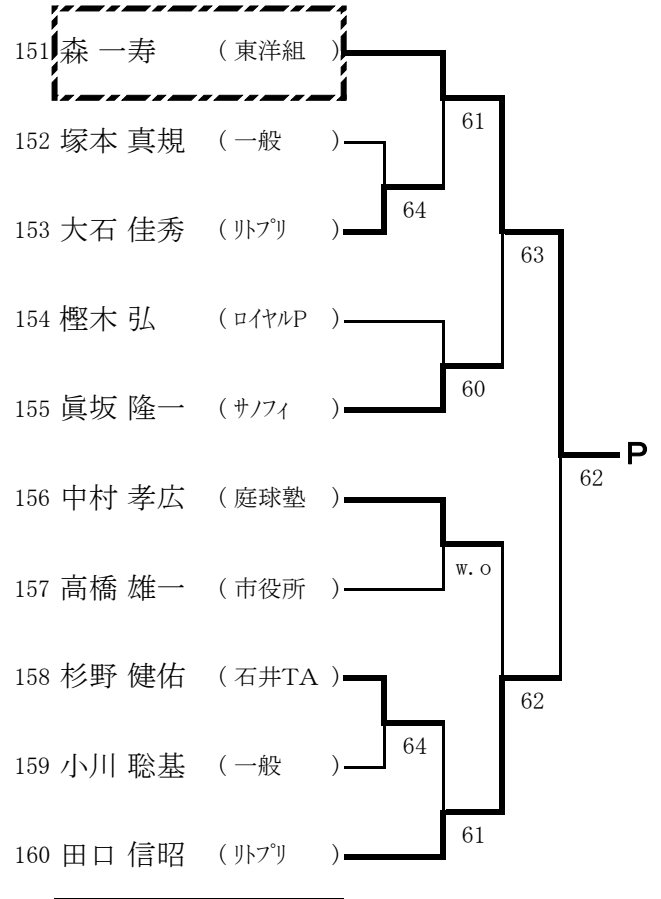

一般男子シングルス本戦

※Q:予選通過者, LL:ラッキーローザー

【シード順位】

- 1 上原浩路 3 加藤正浩 5 石田雅之 7 藤島翔太郎
 - 2 羽入田浩司 4 松岡慎一 6 菅野喜久 8 高雄友則
- ※抽選は、3~4、5~8

一般男子ダブルス本戦

※Q:予選通過者, LL:ラッキーローザー

【シード順位】

- 1 松岡・藤島 3 羽入田・林
 - 2 鈴木・長野 4 加藤・原
- ※抽選は、3~4

一般女子シングルス本戦

※Q:予選通過者, LL:ラッキーローザー

一般女子ダブルス本戦

※Q:予選通過者, LL:ラッキーローザー

一般男子シングルス予選 1 (A~D)

一般男子シングルス予選 2 (E~H)

一般男子シングルス予選 3 (I~L)

一般男子シングルス予選 4 (M~P)

一般男子ダブルス予選 1 (A~D)

一般男子ダブルス予選 2 (E~H)

一般女子シングルス予選 1 (A~F)

一般女子シングルス予選 2 (G)

一般女子ダブルス予選1 (A~F)

一般女子ダブルス予選2 (G~L)

壮年男子シングルス (45歳以上)

【シード順位】