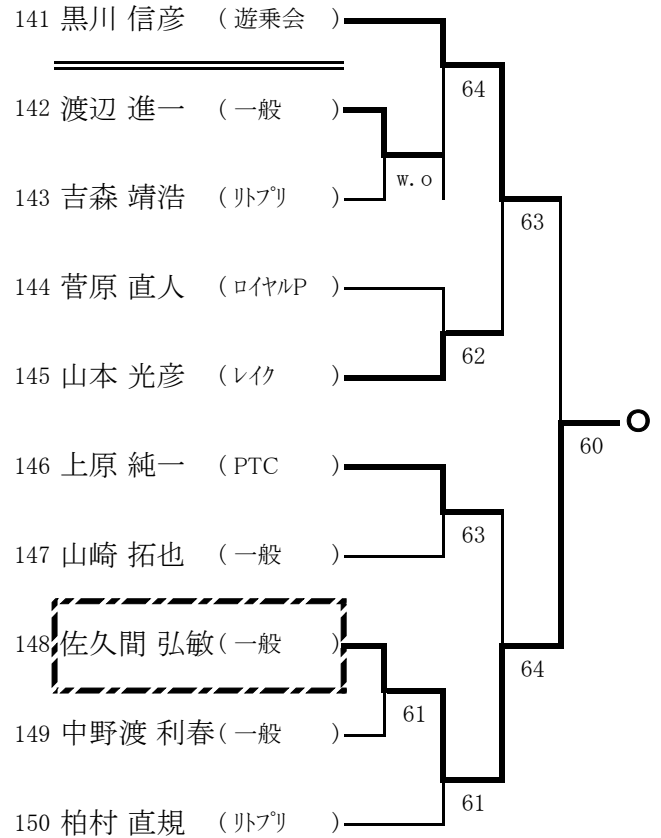

一般女子シングルス本戦

※Q:予選通過者, LL:ラッキーローザー

一般女子ダブルス本戦

※Q:予選通過者, LL:ラッキーローザー

一般男子シングルス予選 1 (A~D)

一般男子シングルス予選 2 (E~H)

一般男子シングルス予選 3 (I~L)

一般男子シングルス予選 4 (M~P)

一般男子ダブルス予選 1 (A~D)

一般男子ダブルス予選 2 (E~H)

一般女子シングルス予選 1 (A~F)

一般女子シングルス予選 2 (G)

一般女子ダブルス予選1 (A~F)

一般女子ダブルス予選2 (G~L)

壮年男子シングルス (45歳以上)

【シード順位】