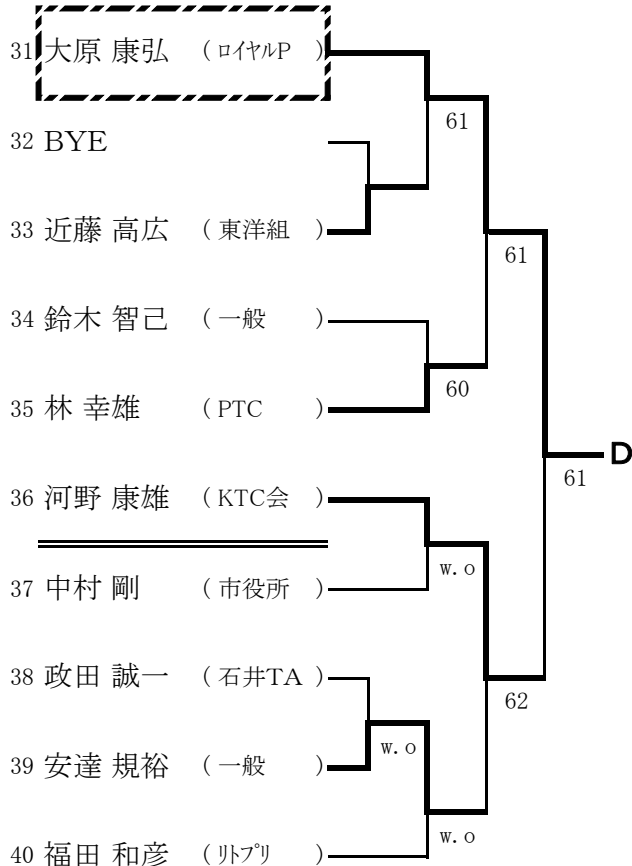

一般男子シングルス本戦

※Q:予選通過者, LL:ラッキーローザー

【シード順位】

- 1 上原浩路 3 加藤正浩 5 石田雅之 7 藤島翔太郎
 - 2 羽入田浩司 4 松岡慎一 6 菅野喜久 8 高雄友則
- ※抽選は、3~4、5~8

一般男子ダブルス本戦

※Q:予選通過者, LL:ラッキーローザー

【シード順位】

- 1 松岡・藤島 3 羽入田・林
 - 2 鈴木・長野 4 加藤・原
- ※抽選は、3~4

一般女子シングルス本戦

※Q:予選通過者, LL:ラッキーローザー

一般女子ダブルス本戦

※Q:予選通過者, LL:ラッキーローザー

一般男子シングルス予選 1 (A~D)

一般男子シングルス予選 2 (E~H)

一般男子シングルス予選 3 (I~L)

一般男子シングルス予選 4 (M~P)

一般男子ダブルス予選 1 (A~D)

一般男子ダブルス予選 2 (E~H)

一般女子シングルス予選 1 (A~F)

一般女子シングルス予選 2 (G)

一般女子ダブルス予選1 (A~F)

一般女子ダブルス予選2 (G~L)

壮年男子シングルス (45歳以上)

【シード順位】