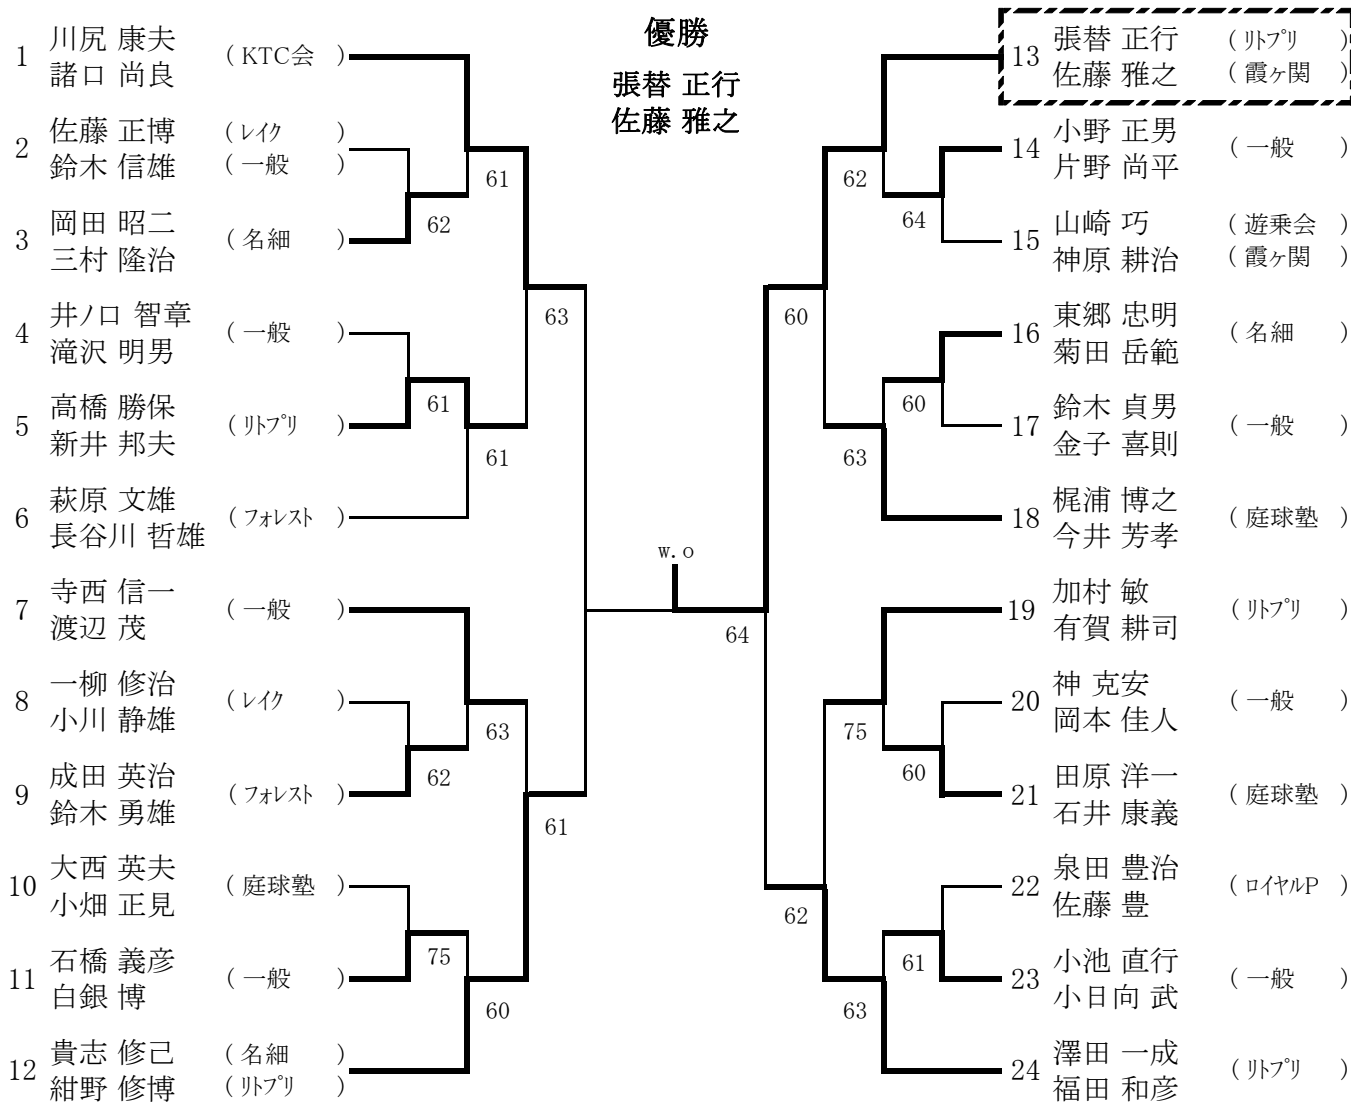

一般男子シングルス本戦

※Q:予選通過者, LL:ラッキーローザー

【シード順位】

- 1 上原浩路 3 加藤正浩 5 石田雅之 7 藤島翔太郎
 - 2 羽入田浩司 4 松岡慎一 6 菅野喜久 8 高雄友則
- ※抽選は、3~4、5~8

一般男子ダブルス本戦

※Q:予選通過者, LL:ラッキーローザー

【シード順位】

- 1 松岡・藤島 3 羽入田・林
 - 2 鈴木・長野 4 加藤・原
- ※抽選は、3~4

一般男子ダブルス予選 1 (A~D)

一般男子ダブルス予選 2 (E~H)

一般女子シングルス予選 1 (A~F)

一般女子シングルス予選 2 (G)

一般女子ダブルス予選1 (A~F)

一般女子ダブルス予選2 (G~L)

壮年男子シングルス (45歳以上)

【シード順位】

- 1.菅野喜久 3.田口信昭 5.池上雅人 7.田村定三
 2.加藤正治 4.稲葉 実 6.赤藤修司 8.中村孝広
 ※抽選は、3~4、5~8

壮年男子シングルス (55歳以上)

【シード順位】

- 1.川尻康夫 3.貴志修己 5.宝川法彦 7.澤田一成
 - 2.須賀賢司 4.梶浦博之 6.福田和彦 8.石井康義
- ※抽選は、3～4、5～8

壮年男子シングルス (65歳以上)

壮年男子ダブルス(45歳以上)

【シード順位】

- 1 須賀・吉田
 - 2 赤藤・森田
 - 3 三浦・鈴木
 - 4 稲葉・中鉢
 - 5 佐藤・榎原
 - 6 園部・西川
 - 7 黒須・関谷
 - 8 福田 野上
- ※抽選は3-4、5-8

壮年男子ダブルス(55歳以上)

【シード順位】

- 1 川尻康夫・諸口尚良
 - 2 澤田一成・福田和彦
 - 3 寺西信一・渡辺 茂
 - 4 梶浦博之・今井芳孝
 - 5 貴志修己・紺野修博
 - 6 張替正行・佐藤雅之
 - 7 萩原文雄・長谷川哲雄
 - 8 有賀耕司・加村敏
- 3~4 抽選, 5~8 抽選