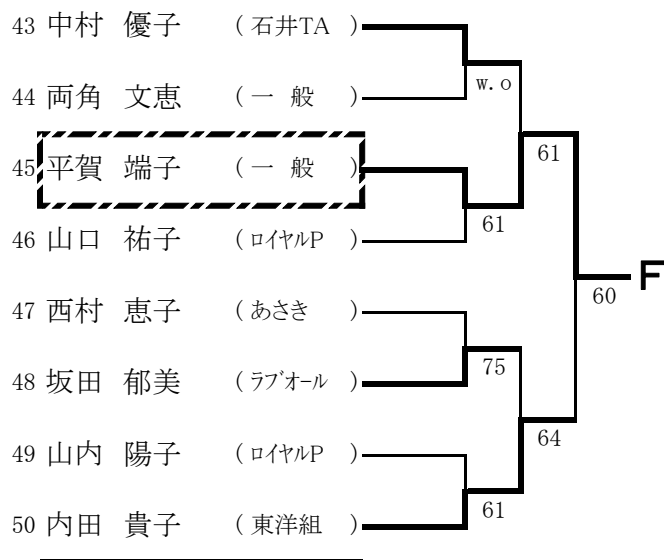

一般女子シングルス本戦

※Q:予選通過者, LL:ラッキーローザー

一般女子ダブルス本戦

※Q:予選通過者, LL:ラッキーローザー

一般男子シングルス予選 1 (A~D)

一般男子シングルス予選 2 (E~H)

一般男子シングルス予選 3 (I~L)

一般男子シングルス予選 4 (M~P)

一般男子ダブルス予選 1 (A~D)

一般男子ダブルス予選 2 (E~H)

一般女子シングルス予選 1 (A~F)

一般女子シングルス予選 2 (G)

一般女子ダブルス予選1 (A~F)

一般女子ダブルス予選2 (G~L)

壮年男子シングルス (45歳以上)

【シード順位】