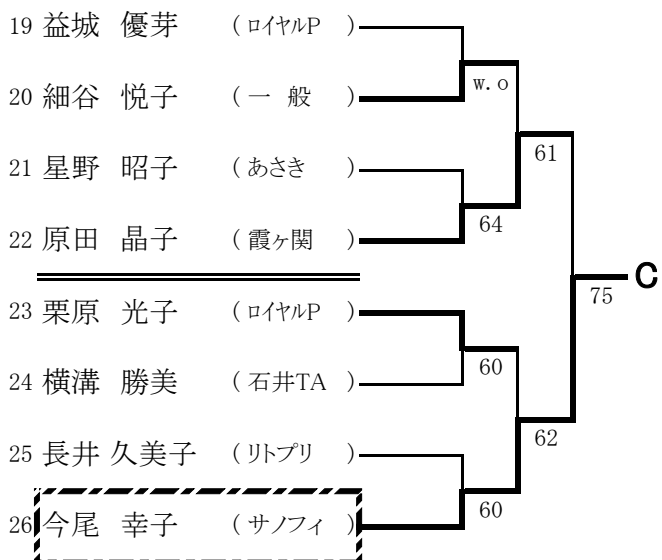

一般女子シングルス本戦

※Q:予選通過者, LL:ラッキーローザー

一般女子ダブルス本戦

※Q:予選通過者, LL:ラッキーローザー

一般男子シングルス予選 1 (A~D)

一般男子シングルス予選 2 (E~H)

一般男子シングルス予選 3 (I~L)

一般男子シングルス予選 4 (M~P)

一般男子ダブルス予選 1 (A~D)

一般男子ダブルス予選 2 (E~H)

一般女子シングルス予選 1 (A~F)

一般女子シングルス予選 2 (G)

一般女子ダブルス予選1 (A~F)

一般女子ダブルス予選2 (G~L)

壮年男子シングルス (45歳以上)

【シード順位】