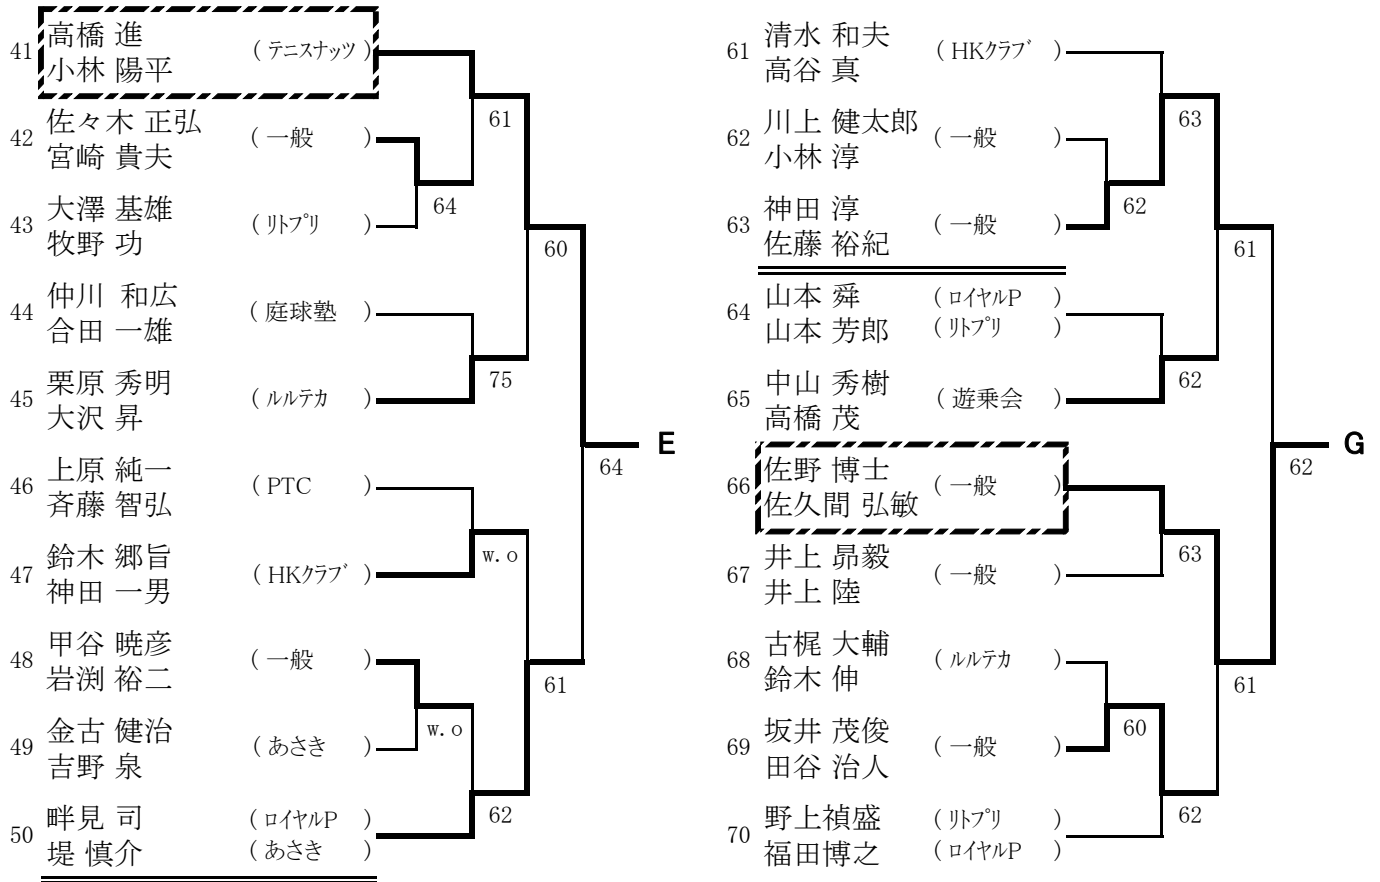

一般男子シングルス本戦

※Q:予選通過者, LL:ラッキーローザー

【シード順位】

- 1 上原浩路 3 加藤正浩 5 石田雅之 7 藤島翔太郎
 - 2 羽入田浩司 4 松岡慎一 6 菅野喜久 8 高雄友則
- ※抽選は、3~4、5~8

一般男子ダブルス本戦

※Q:予選通過者, LL:ラッキーローザー

【シード順位】

- 1 松岡・藤島 3 羽入田・林
 - 2 鈴木・長野 4 加藤・原
- ※抽選は、3~4

一般女子シングルス本戦

※Q:予選通過者, LL:ラッキーローザー

一般女子ダブルス本戦

※Q:予選通過者, LL:ラッキーローザー

一般男子シングルス予選 1 (A~D)

一般男子シングルス予選 2 (E~H)

一般男子シングルス予選 3 (I~L)

一般男子シングルス予選 4 (M~P)

一般男子ダブルス予選 1 (A~D)

一般男子ダブルス予選 2 (E~H)

一般女子シングルス予選 1 (A~F)

一般女子シングルス予選 2 (G)

一般女子ダブルス予選1 (A~F)

一般女子ダブルス予選2 (G~L)

壮年男子シングルス (45歳以上)

【シード順位】