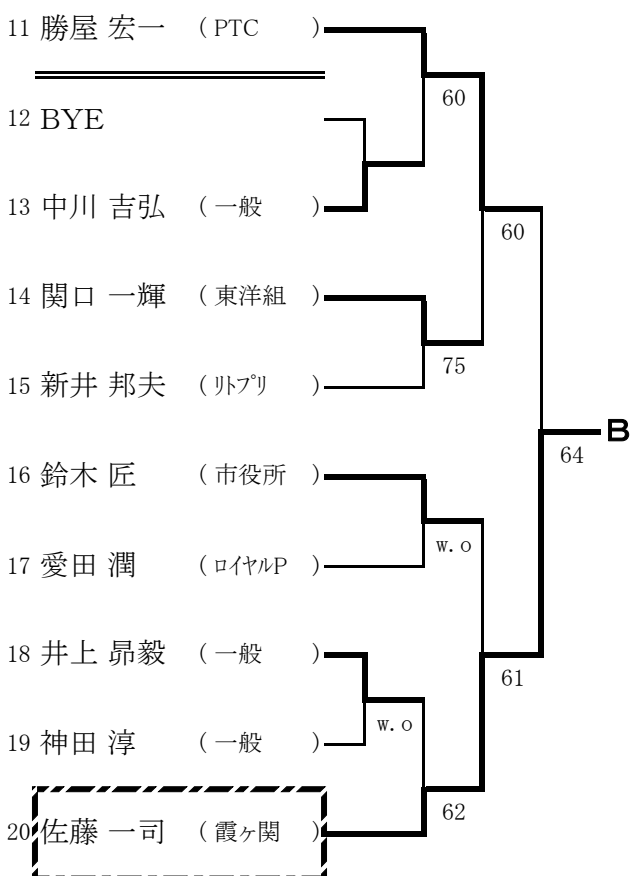

一般男子シングルス本戦

※Q:予選通過者, LL:ラッキーローザー

【シード順位】

- 1 上原浩路 3 加藤正浩 5 石田雅之 7 藤島翔太郎
 - 2 羽入田浩司 4 松岡慎一 6 菅野喜久 8 高雄友則
- ※抽選は、3~4、5~8

一般男子ダブルス本戦

※Q:予選通過者, LL:ラッキーローザー

【シード順位】

- 1 松岡・藤島 3 羽入田・林
 - 2 鈴木・長野 4 加藤・原
- ※抽選は、3~4

一般女子シングルス本戦

※Q:予選通過者, LL:ラッキーローザー

一般女子ダブルス本戦

※Q:予選通過者, LL:ラッキーローザー

一般男子シングルス予選 1 (A~D)

一般男子シングルス予選 2 (E~H)

一般男子シングルス予選 3 (I~L)

一般男子シングルス予選 4 (M~P)

一般男子ダブルス予選 1 (A~D)

一般男子ダブルス予選 2 (E~H)

一般女子シングルス予選 1 (A~F)

一般女子シングルス予選 2 (G)

一般女子ダブルス予選1 (A~F)

一般女子ダブルス予選2 (G~L)

壮年男子シングルス (45歳以上)

【シード順位】