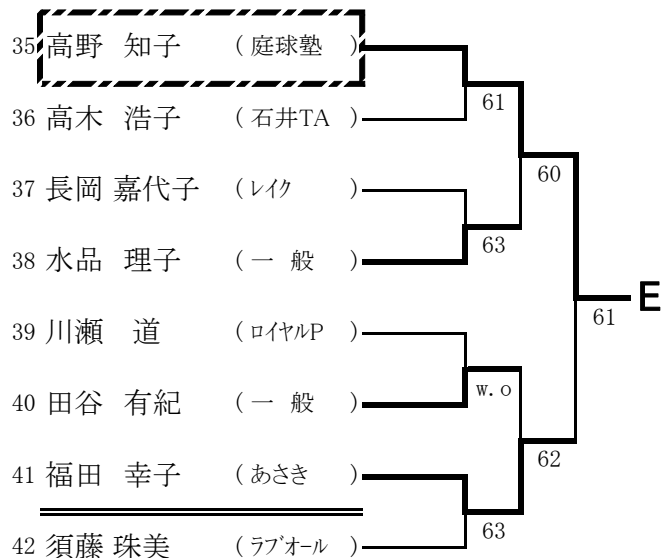

一般女子シングルス本戦

※Q:予選通過者, LL:ラッキーローザー

一般女子ダブルス本戦

※Q:予選通過者, LL:ラッキーローザー

一般男子シングルス予選 1 (A~D)

一般男子シングルス予選 2 (E~H)

一般男子シングルス予選 3 (I~L)

一般男子シングルス予選 4 (M~P)

一般男子ダブルス予選 1 (A~D)

一般男子ダブルス予選 2 (E~H)

一般女子シングルス予選 1 (A~F)

一般女子シングルス予選 2 (G)

一般女子ダブルス予選1 (A~F)

一般女子ダブルス予選2 (G~L)

壮年男子シングルス (45歳以上)

【シード順位】