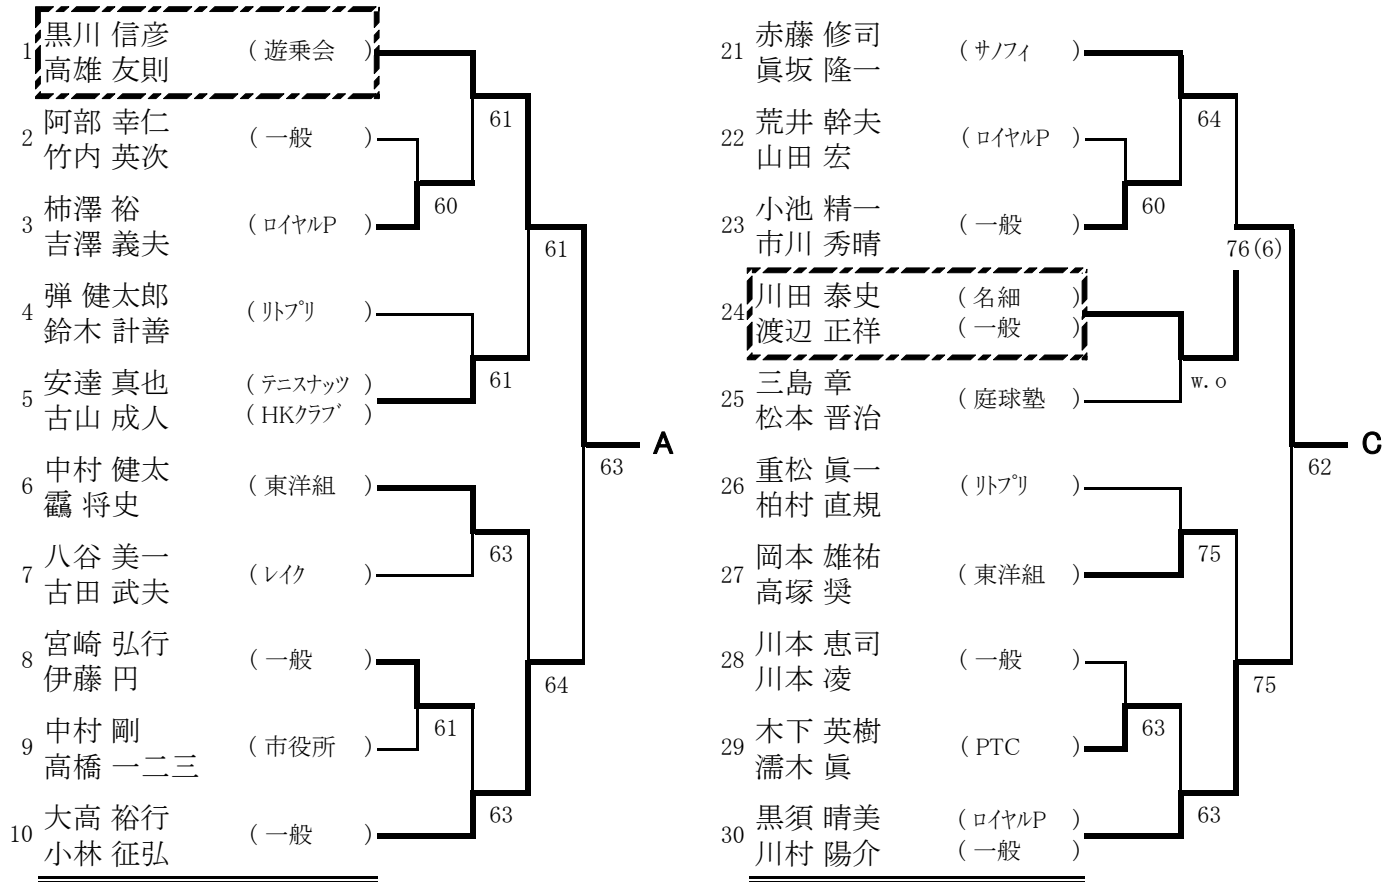

一般男子シングルス本戦

※Q:予選通過者, LL:ラッキーローザー

【シード順位】

- 1 上原浩路 3 加藤正浩 5 石田雅之 7 藤島翔太郎
 - 2 羽入田浩司 4 松岡慎一 6 菅野喜久 8 高雄友則
- ※抽選は、3~4、5~8

一般男子ダブルス本戦

※Q:予選通過者, LL:ラッキーローザー

【シード順位】

- 1 松岡・藤島 3 羽入田・林
 - 2 鈴木・長野 4 加藤・原
- ※抽選は、3~4

一般女子シングルス本戦

※Q:予選通過者, LL:ラッキーローザー

一般女子ダブルス本戦

※Q:予選通過者, LL:ラッキーローザー

一般男子シングルス予選 1 (A~D)

一般男子シングルス予選 2 (E~H)

一般男子シングルス予選 3 (I~L)

一般男子シングルス予選 4 (M~P)

一般男子ダブルス予選 1 (A~D)

一般男子ダブルス予選 2 (E~H)

一般女子シングルス予選 1 (A~F)

一般女子シングルス予選 2 (G)

一般女子ダブルス予選1 (A~F)

一般女子ダブルス予選2 (G~L)

壮年男子シングルス (45歳以上)

【シード順位】