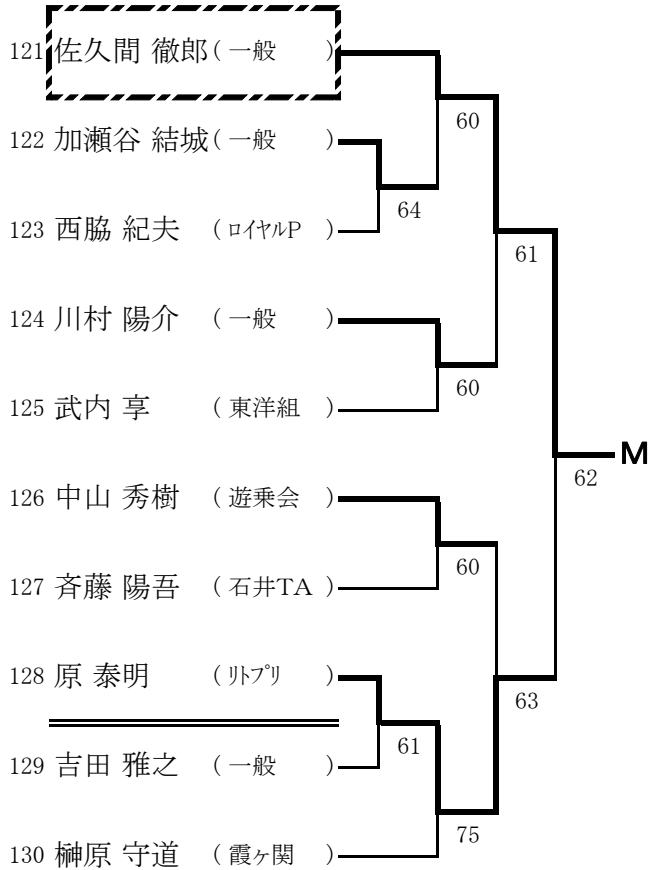

一般男子シングルス本戦

※Q:予選通過者, LL:ラッキーローザー

【シード順位】

- 1 上原浩路 3 加藤正浩 5 石田雅之 7 藤島翔太郎
 - 2 羽入田浩司 4 松岡慎一 6 菅野喜久 8 高雄友則
- ※抽選は、3~4、5~8

一般男子ダブルス本戦

※Q:予選通過者, LL:ラッキーローザー

【シード順位】

- 1 松岡・藤島 3 羽入田・林
 - 2 鈴木・長野 4 加藤・原
- ※抽選は、3~4

一般女子シングルス本戦

※Q:予選通過者, LL:ラッキーローザー

一般女子ダブルス本戦

※Q:予選通過者, LL:ラッキーローザー

一般男子シングルス予選 1 (A~D)

一般男子シングルス予選 2 (E~H)

一般男子シングルス予選 3 (I~L)

一般男子シングルス予選 4 (M~P)

一般男子ダブルス予選 1 (A~D)

一般男子ダブルス予選 2 (E~H)

一般女子シングルス予選 1 (A~F)

一般女子シングルス予選 2 (G)

一般女子ダブルス予選1 (A~F)

一般女子ダブルス予選2 (G~L)

壮年男子シングルス (45歳以上)

【シード順位】