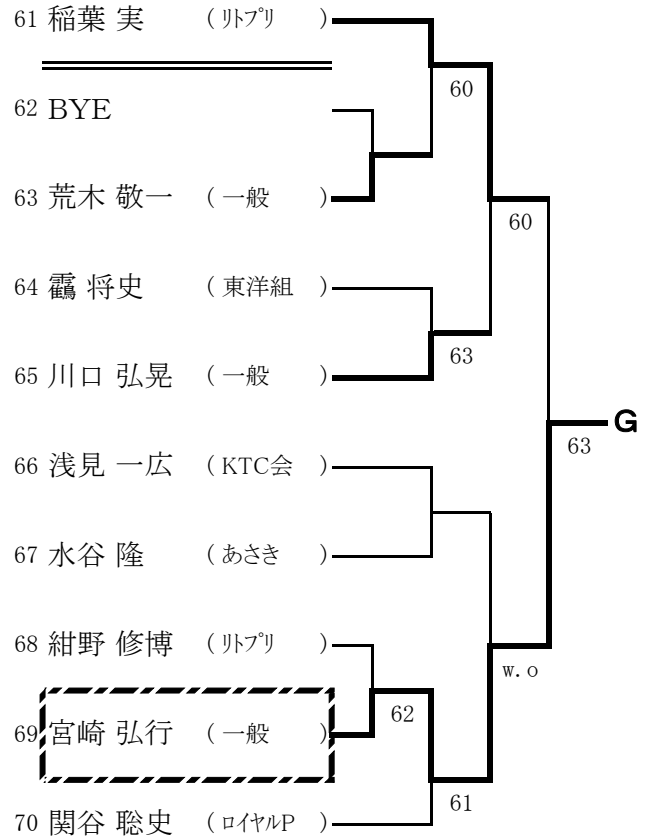

一般男子シングルス本戦

※Q:予選通過者, LL:ラッキーローザー

【シード順位】

- 1 上原浩路 3 加藤正浩 5 石田雅之 7 藤島翔太郎
 - 2 羽入田浩司 4 松岡慎一 6 菅野喜久 8 高雄友則
- ※抽選は、3~4、5~8

一般男子ダブルス本戦

※Q:予選通過者, LL:ラッキーローザー

【シード順位】

- 1 松岡・藤島 3 羽入田・林
 - 2 鈴木・長野 4 加藤・原
- ※抽選は、3~4

一般女子シングルス本戦

※Q:予選通過者, LL:ラッキーローザー

一般女子ダブルス本戦

※Q:予選通過者, LL:ラッキーローザー

一般男子シングルス予選 1 (A~D)

一般男子シングルス予選 2 (E~H)

一般男子シングルス予選 3 (I~L)

一般男子シングルス予選 4 (M~P)

一般男子ダブルス予選 1 (A~D)

一般男子ダブルス予選 2 (E~H)

一般女子シングルス予選 1 (A~F)

一般女子シングルス予選 2 (G)

一般女子ダブルス予選1 (A~F)

一般女子ダブルス予選2 (G~L)

壮年男子シングルス (45歳以上)

【シード順位】