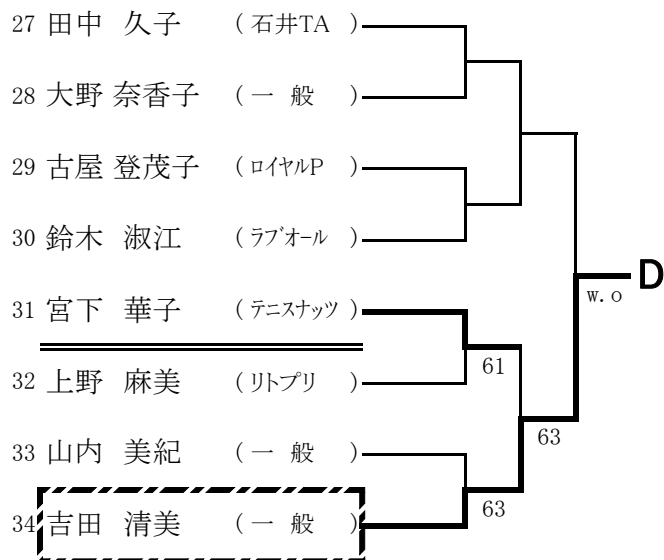

一般女子シングルス本戦

※Q:予選通過者, LL:ラッキーローザー

一般女子ダブルス本戦

※Q:予選通過者, LL:ラッキーローザー

一般男子シングルス予選 1 (A~D)

一般男子シングルス予選 2 (E~H)

一般男子シングルス予選 3 (I~L)

一般男子シングルス予選 4 (M~P)

一般男子ダブルス予選 1 (A~D)

一般男子ダブルス予選 2 (E~H)

一般女子シングルス予選 1 (A~F)

一般女子シングルス予選 2 (G)

一般女子ダブルス予選1 (A~F)

一般女子ダブルス予選2 (G~L)

壮年男子シングルス (45歳以上)

【シード順位】