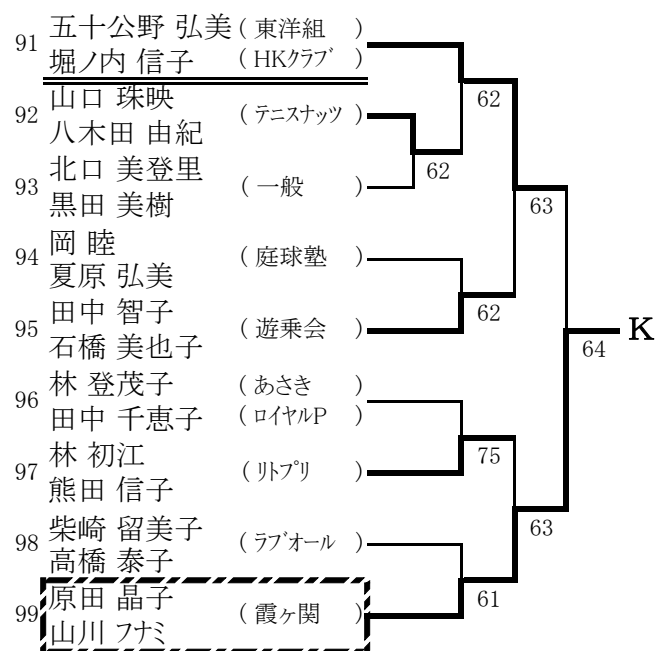

一般女子シングルス本戦

※Q:予選通過者, LL:ラッキーローザー

一般女子ダブルス本戦

※Q:予選通過者, LL:ラッキーローザー

一般男子シングルス予選 1 (A~D)

一般男子シングルス予選 2 (E~H)

一般男子シングルス予選 3 (I~L)

一般男子シングルス予選 4 (M~P)

一般男子ダブルス予選 1 (A~D)

一般男子ダブルス予選 2 (E~H)

一般女子シングルス予選 1 (A~F)

一般女子シングルス予選 2 (G)

一般女子ダブルス予選1 (A~F)

一般女子ダブルス予選2 (G~L)

壮年男子シングルス (45歳以上)

【シード順位】

- 1.菅野喜久 3.田口信昭 5.池上雅人 7.田村定三
 2.加藤正治 4.稲葉 実 6.赤藤修司 8.中村孝広
 ※抽選は、3~4、5~8

壮年男子シングルス (55歳以上)

【シード順位】

- 1.川尻康夫 3.貴志修己 5.宝川法彦 7.澤田一成
 - 2.須賀賢司 4.梶浦博之 6.福田和彦 8.石井康義
- ※抽選は、3～4、5～8

壮年男子シングルス (65歳以上)

壮年男子ダブルス(45歳以上)