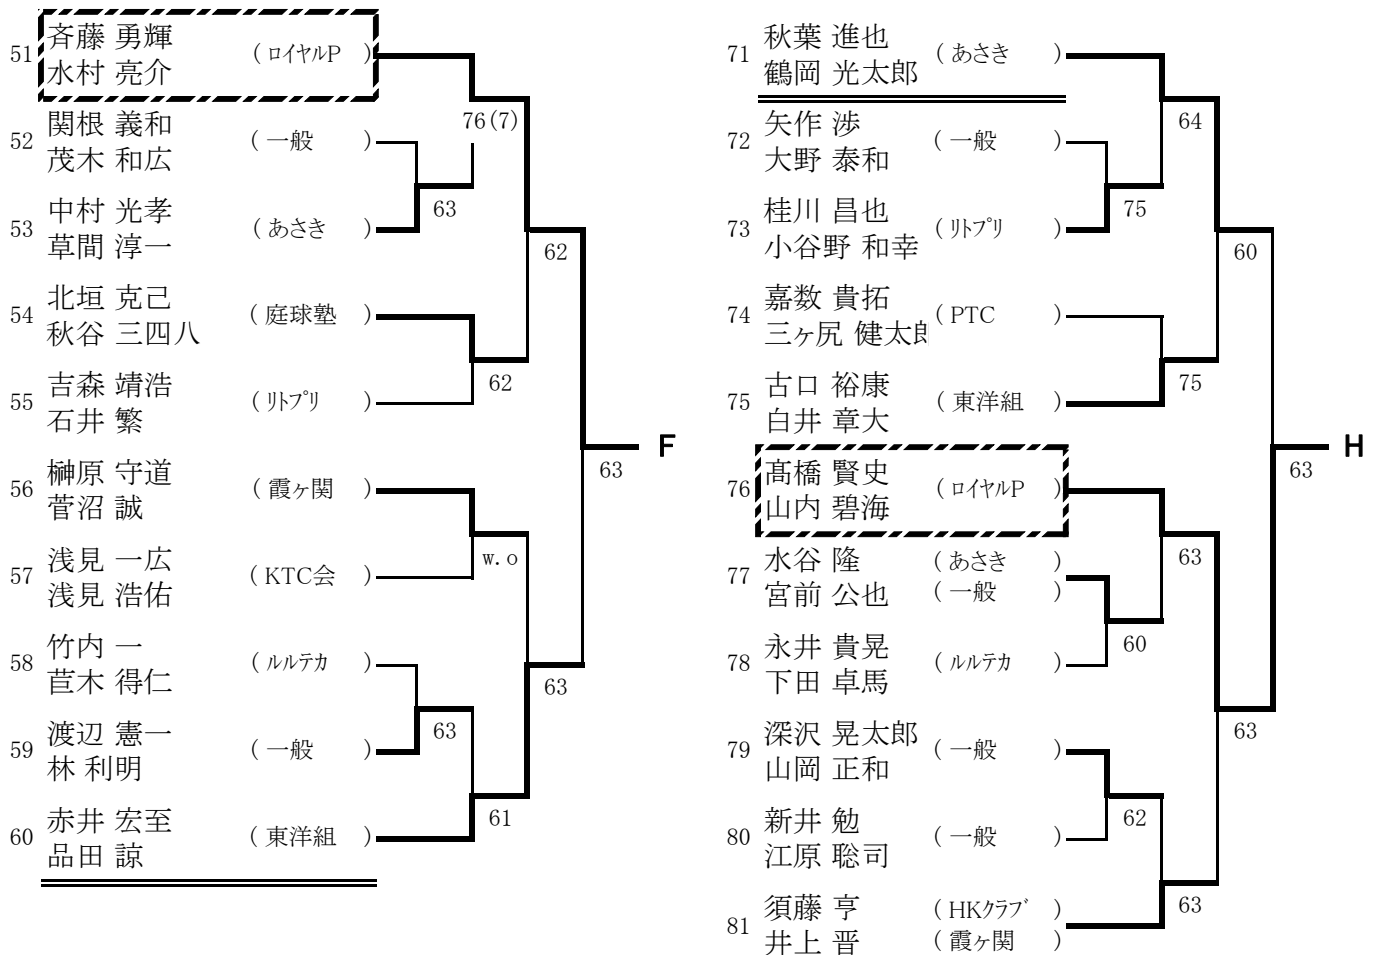

一般男子シングルス本戦

※Q:予選通過者, LL:ラッキーローザー

【シード順位】

- 1 上原浩路 3 加藤正浩 5 石田雅之 7 藤島翔太郎
 - 2 羽入田浩司 4 松岡慎一 6 菅野喜久 8 高雄友則
- ※抽選は、3~4、5~8

一般男子ダブルス本戦

※Q:予選通過者, LL:ラッキーローザー

【シード順位】

- 1 松岡・藤島 3 羽入田・林
 - 2 鈴木・長野 4 加藤・原
- ※抽選は、3~4

一般女子シングルス本戦

※Q:予選通過者, LL:ラッキーローザー

一般女子ダブルス本戦

※Q:予選通過者, LL:ラッキーローザー

一般男子シングルス予選 1 (A~D)

一般男子シングルス予選 2 (E~H)

一般男子シングルス予選 3 (I~L)

一般男子シングルス予選 4 (M~P)

一般男子ダブルス予選 1 (A~D)

一般男子ダブルス予選 2 (E~H)

一般女子シングルス予選 1 (A~F)

一般女子シングルス予選 2 (G)

一般女子ダブルス予選1 (A~F)

一般女子ダブルス予選2 (G~L)

壮年男子シングルス (45歳以上)

【シード順位】