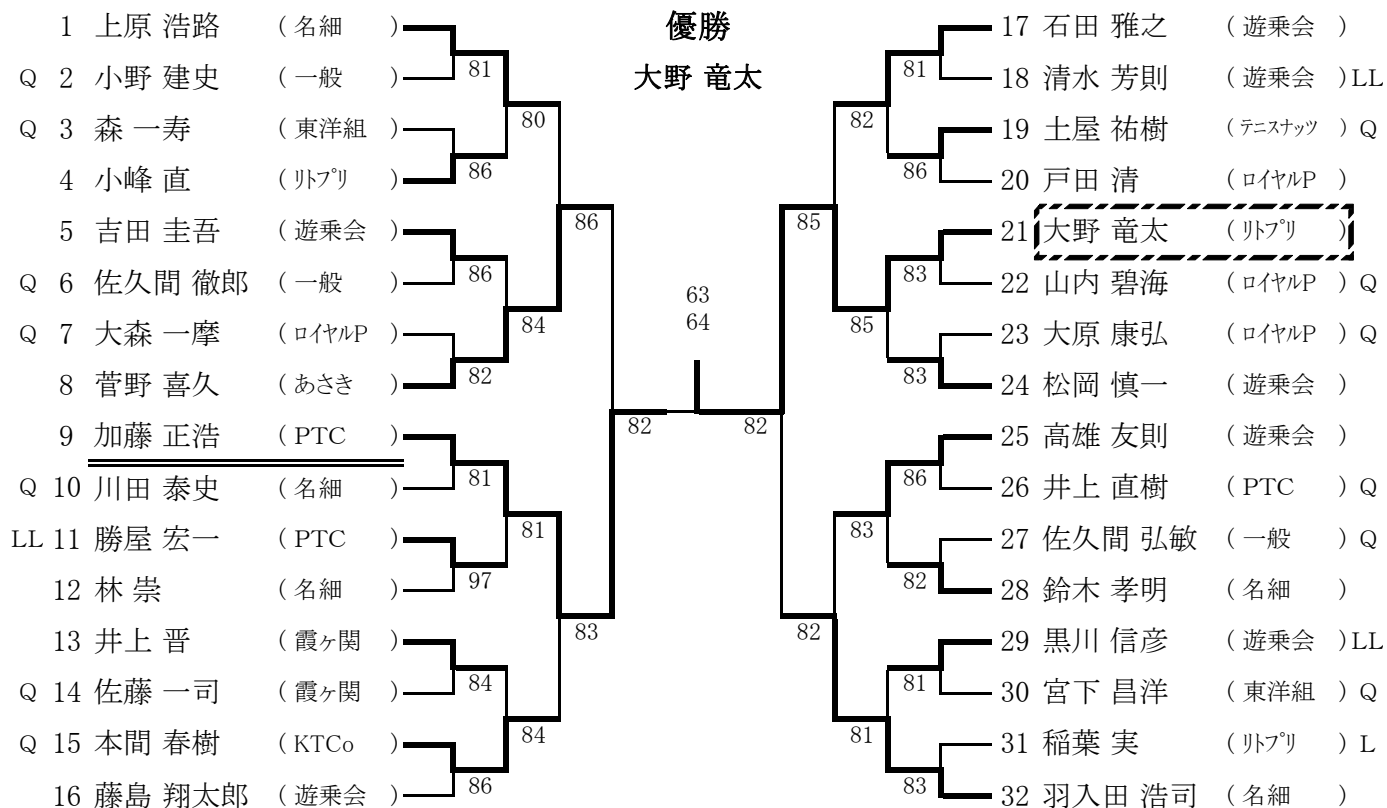

一般男子シングルス本戦

※Q:予選通過者, LL:ラッキーローザー

【シード順位】

- 1 上原浩路 3 加藤正浩 5 石田雅之 7 藤島翔太郎
 - 2 羽入田浩司 4 松岡慎一 6 菅野喜久 8 高雄友則
- ※抽選は、3~4、5~8

一般男子ダブルス本戦

※Q:予選通過者, LL:ラッキーローザー

【シード順位】

- 1 松岡・藤島 3 羽入田・林
 - 2 鈴木・長野 4 加藤・原
- ※抽選は、3~4

一般女子シングルス本戦

※Q:予選通過者, LL:ラッキーローザー

一般女子ダブルス本戦

※Q:予選通過者, LL:ラッキーローザー

一般男子シングルス予選 1 (A~D)

一般男子シングルス予選 2 (E~H)

一般男子シングルス予選 3 (I~L)

一般男子シングルス予選 4 (M~P)

一般男子ダブルス予選 1 (A~D)

一般男子ダブルス予選 2 (E~H)

一般女子シングルス予選 1 (A~F)

一般女子シングルス予選 2 (G)

一般女子ダブルス予選1 (A~F)

一般女子ダブルス予選2 (G~L)

壮年男子シングルス (45歳以上)

【シード順位】

壮年女子ダブルス(55歳以上)