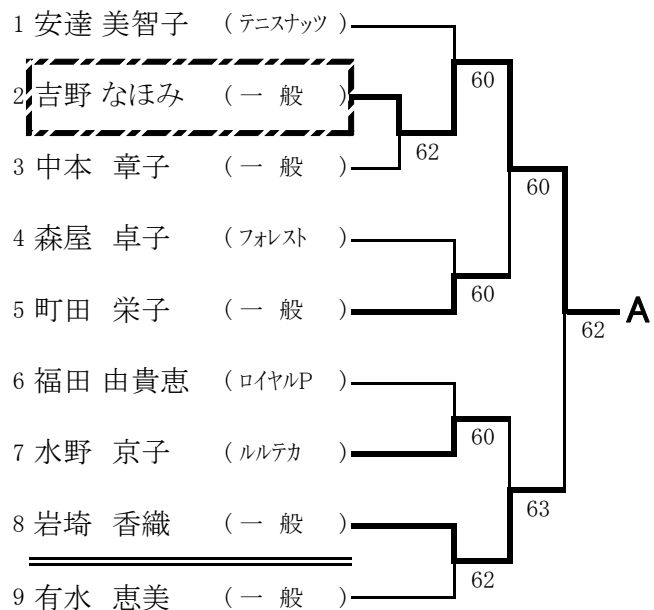

一般女子シングルス本戦

※Q:予選通過者, LL:ラッキーローザー

一般女子ダブルス本戦

※Q:予選通過者, LL:ラッキーローザー

一般男子シングルス予選 1 (A~D)

一般男子シングルス予選 2 (E~H)

一般男子シングルス予選 3 (I~L)

一般男子シングルス予選 4 (M~P)

一般男子ダブルス予選 1 (A~D)

一般男子ダブルス予選 2 (E~H)

一般女子シングルス予選 1 (A~F)

一般女子シングルス予選 2 (G)

一般女子ダブルス予選1 (A~F)

一般女子ダブルス予選2 (G~L)

壮年男子シングルス (45歳以上)

【シード順位】