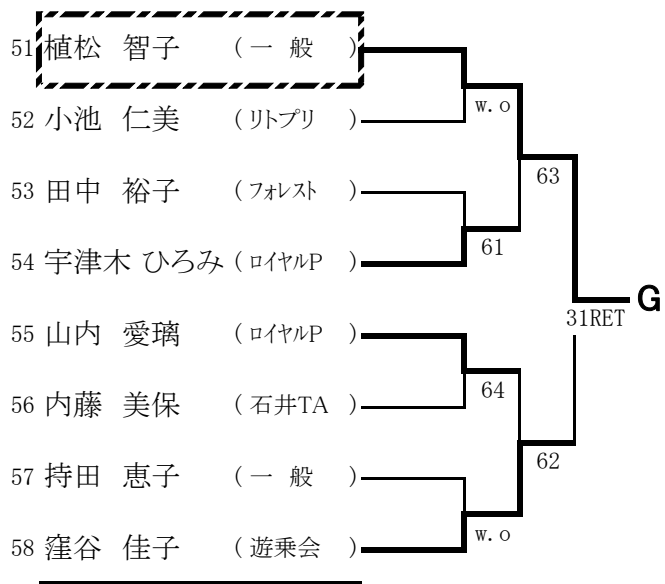

一般男子ダブルス予選 1 (A~D)

一般男子ダブルス予選 2 (E~H)

一般女子シングルス予選 1 (A~F)

一般女子シングルス予選 2 (G)

一般女子ダブルス予選1 (A~F)

一般女子ダブルス予選2 (G~L)

壮年男子シングルス (45歳以上)

【シード順位】

- 1.菅野喜久 3.田口信昭 5.池上雅人 7.田村定三
 2.加藤正治 4.稲葉 実 6.赤藤修司 8.中村孝広
 ※抽選は、3~4、5~8

壮年男子シングルス (55歳以上)

【シード順位】

- 1.川尻康夫 3.貴志修己 5.宝川法彦 7.澤田一成
 - 2.須賀賢司 4.梶浦博之 6.福田和彦 8.石井康義
- ※抽選は、3～4、5～8

壮年男子シングルス (65歳以上)

壮年男子ダブルス(45歳以上)