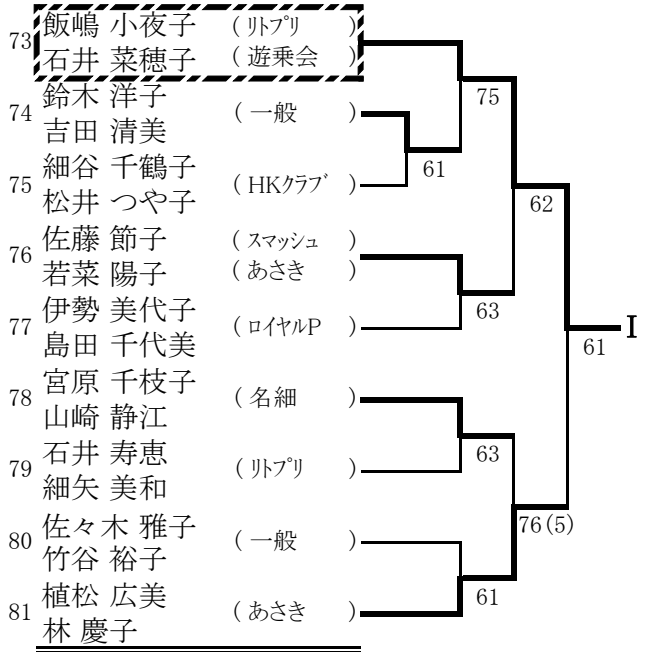

一般男子ダブルス予選 1 (A~D)

一般男子ダブルス予選 2 (E~H)

一般女子シングルス予選 1 (A~F)

一般女子シングルス予選 2 (G)

一般女子ダブルス予選1 (A~F)

一般女子ダブルス予選2 (G~L)

壮年男子シングルス (45歳以上)

【シード順位】

- 1.菅野喜久 3.田口信昭 5.池上雅人 7.田村定三
 2.加藤正治 4.稲葉 実 6.赤藤修司 8.中村孝広
 ※抽選は、3~4、5~8

壮年男子シングルス (55歳以上)

【シード順位】

- 1.川尻康夫 3.貴志修己 5.宝川法彦 7.澤田一成
 - 2.須賀賢司 4.梶浦博之 6.福田和彦 8.石井康義
- ※抽選は、3～4、5～8

壮年男子シングルス (65歳以上)

壮年男子ダブルス(45歳以上)