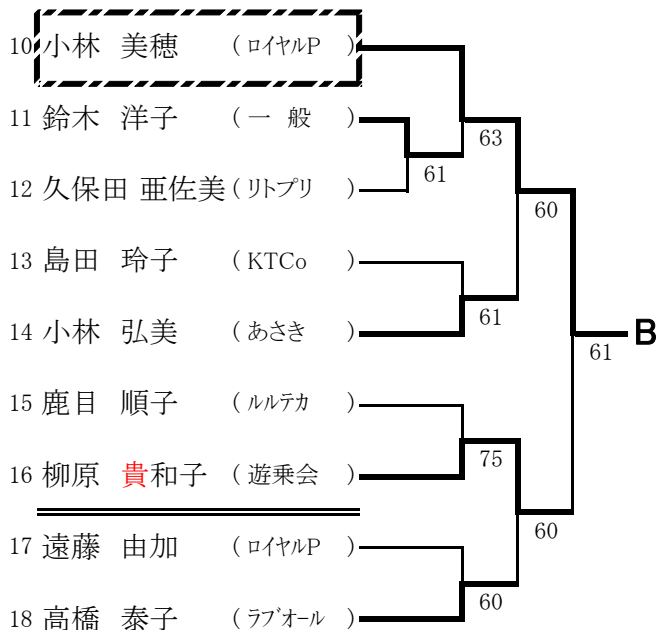

一般男子シングルス本戦

※Q:予選通過者, LL:ラッキーローザー

【シード順位】

- 1 上原浩路 3 加藤正浩 5 石田雅之 7 藤島翔太郎
 - 2 羽入田浩司 4 松岡慎一 6 菅野喜久 8 高雄友則
- ※抽選は、3~4、5~8

一般男子ダブルス本戦

※Q:予選通過者, LL:ラッキーローザー

【シード順位】

- 1 松岡・藤島 3 羽入田・林
 - 2 鈴木・長野 4 加藤・原
- ※抽選は、3~4

一般女子シングルス本戦

※Q:予選通過者, LL:ラッキーローザー

一般女子ダブルス本戦

※Q:予選通過者, LL:ラッキーローザー

一般男子シングルス予選 1 (A~D)

一般男子シングルス予選 2 (E~H)

一般男子シングルス予選 3 (I~L)

一般男子シングルス予選 4 (M~P)

一般男子ダブルス予選 1 (A~D)

一般男子ダブルス予選 2 (E~H)

一般女子シングルス予選 1 (A~F)

一般女子シングルス予選 2 (G)

一般女子ダブルス予選1 (A~F)

一般女子ダブルス予選2 (G~L)

壮年男子シングルス (45歳以上)

【シード順位】