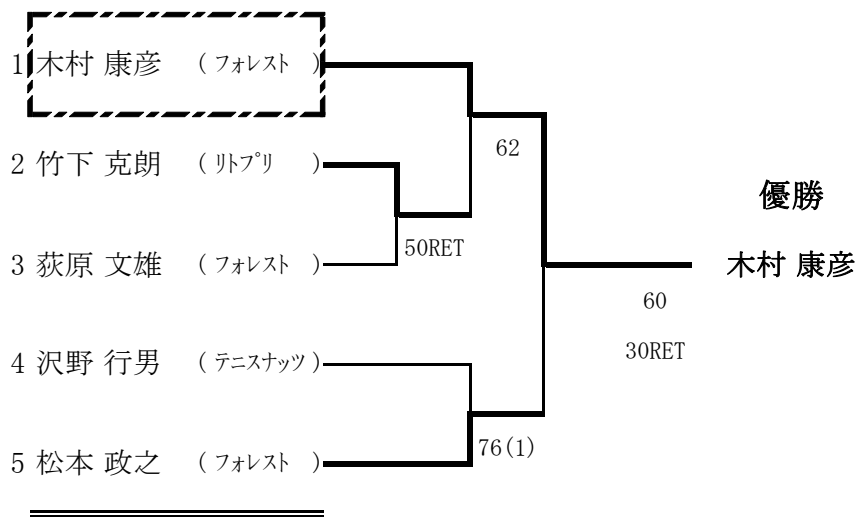

一般男子ダブルス予選 1 (A~D)

一般男子ダブルス予選 2 (E~H)

一般女子シングルス予選 1 (A~F)

一般女子シングルス予選 2 (G)

一般女子ダブルス予選1 (A~F)

一般女子ダブルス予選2 (G~L)

壮年男子シングルス (45歳以上)

【シード順位】

- 1.菅野喜久 3.田口信昭 5.池上雅人 7.田村定三
 2.加藤正治 4.稲葉 実 6.赤藤修司 8.中村孝広
 ※抽選は、3~4、5~8

壮年男子シングルス (55歳以上)

【シード順位】

- 1.川尻康夫 3.貴志修己 5.宝川法彦 7.澤田一成
 - 2.須賀賢司 4.梶浦博之 6.福田和彦 8.石井康義
- ※抽選は、3～4、5～8

壮年男子シングルス (65歳以上)

壮年男子ダブルス(45歳以上)

【シード順位】

- 1 須賀・吉田
 - 2 赤藤・森田
 - 3 三浦・鈴木
 - 4 稲葉・中鉢
 - 5 佐藤・榎原
 - 6 園部・西川
 - 7 黒須・関谷
 - 8 福田 野上
- ※抽選は3-4、5-8

壮年男子ダブルス(55歳以上)

【シード順位】

- 1 川尻康夫・諸口尚良
 - 2 澤田一成・福田和彦
 - 3 寺西信一・渡辺 茂
 - 4 梶浦博之・今井芳孝
 - 5 貴志修己・紺野修博
 - 6 張替正行・佐藤雅之
 - 7 萩原文雄・長谷川哲雄
 - 8 有賀耕司・加村敏
- 3~4 抽選, 5~8 抽選