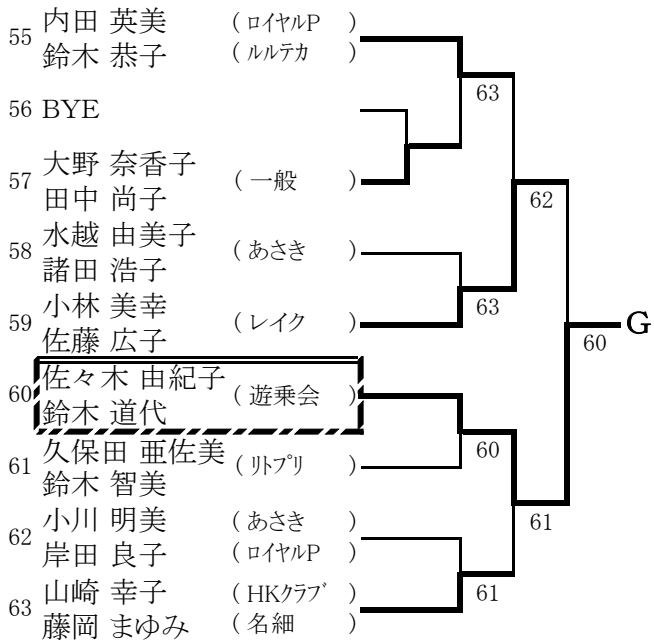

一般女子シングルス本戦

※Q:予選通過者, LL:ラッキーローザー

一般女子ダブルス本戦

※Q:予選通過者, LL:ラッキーローザー

一般男子シングルス予選 1 (A~D)

一般男子シングルス予選 2 (E~H)

一般男子シングルス予選 3 (I~L)

一般男子シングルス予選 4 (M~P)

一般男子ダブルス予選 1 (A~D)

一般男子ダブルス予選 2 (E~H)

一般女子シングルス予選 1 (A~F)

一般女子シングルス予選 2 (G)

一般女子ダブルス予選1 (A~F)

一般女子ダブルス予選2 (G~L)

壮年男子シングルス (45歳以上)

【シード順位】

- 1.菅野喜久 3.田口信昭 5.池上雅人 7.田村定三
 2.加藤正治 4.稲葉 実 6.赤藤修司 8.中村孝広
 ※抽選は、3~4、5~8

壮年男子シングルス (55歳以上)

【シード順位】

- 1.川尻康夫 3.貴志修己 5.宝川法彦 7.澤田一成
 - 2.須賀賢司 4.梶浦博之 6.福田和彦 8.石井康義
- ※抽選は、3～4、5～8

壮年男子シングルス (65歳以上)

壮年男子ダブルス(45歳以上)

【シード順位】

- 1 須賀・吉田
 - 2 赤藤・森田
 - 3 三浦・鈴木
 - 4 稲葉・中鉢
 - 5 佐藤・榎原
 - 6 園部・西川
 - 7 黒須・関谷
 - 8 福田 野上
- ※抽選は3-4、5-8

壮年男子ダブルス(55歳以上)

【シード順位】

- 1 川尻康夫・諸口尚良
 - 2 澤田一成・福田和彦
 - 3 寺西信一・渡辺 茂
 - 4 梶浦博之・今井芳孝
 - 5 貴志修己・紺野修博
 - 6 張替正行・佐藤雅之
 - 7 萩原文雄・長谷川哲雄
 - 8 有賀耕司・加村敏
- 3~4 抽選, 5~8 抽選