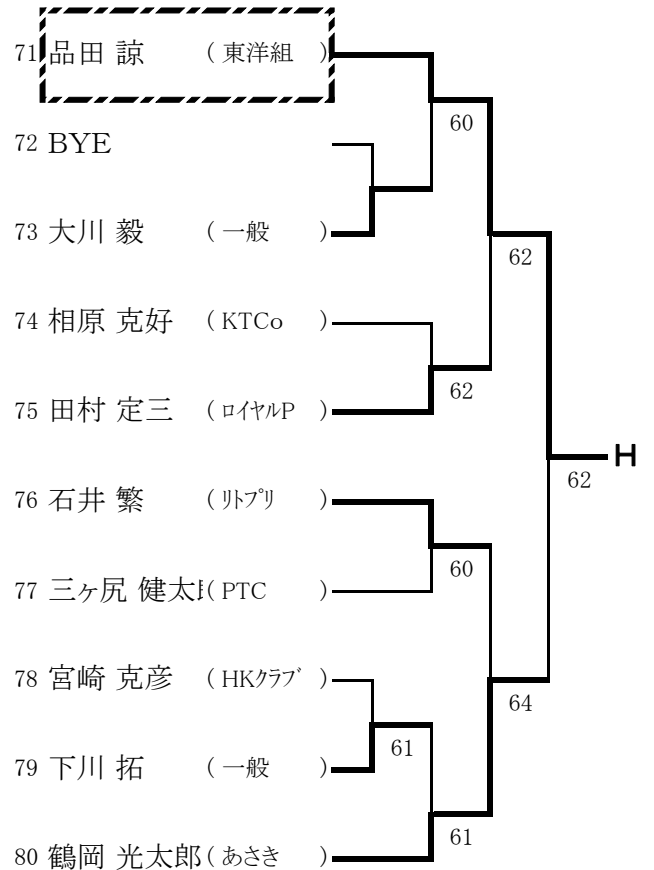

一般男子シングルス本戦

※Q:予選通過者, LL:ラッキーローザー

【シード順位】

- 1 上原浩路 3 加藤正浩 5 石田雅之 7 藤島翔太郎
 - 2 羽入田浩司 4 松岡慎一 6 菅野喜久 8 高雄友則
- ※抽選は、3~4、5~8

一般男子ダブルス本戦

※Q:予選通過者, LL:ラッキーローザー

【シード順位】

- 1 松岡・藤島 3 羽入田・林
 - 2 鈴木・長野 4 加藤・原
- ※抽選は、3~4

一般女子シングルス本戦

※Q:予選通過者, LL:ラッキーローザー

一般女子ダブルス本戦

※Q:予選通過者, LL:ラッキーローザー

一般男子シングルス予選 1 (A~D)

一般男子シングルス予選 2 (E~H)

一般男子シングルス予選 3 (I~L)

一般男子シングルス予選 4 (M~P)

一般男子ダブルス予選 1 (A~D)

一般男子ダブルス予選 2 (E~H)

一般女子シングルス予選 1 (A~F)

一般女子シングルス予選 2 (G)

一般女子ダブルス予選1 (A~F)

一般女子ダブルス予選2 (G~L)

壮年男子シングルス (45歳以上)

【シード順位】