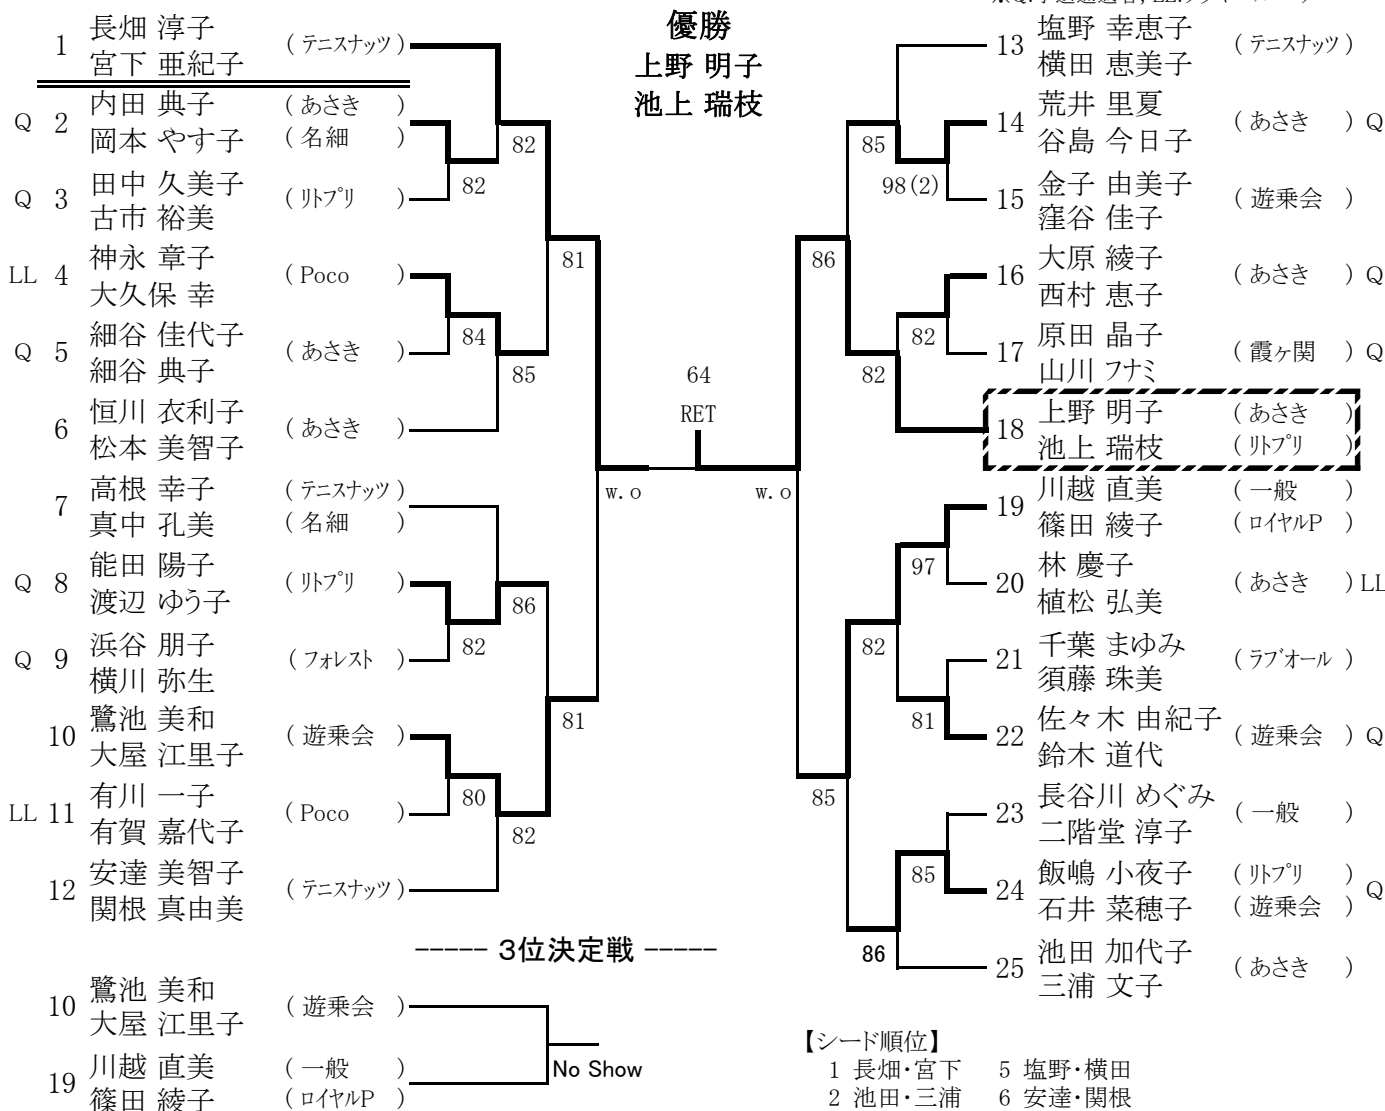

一般男子シングルス本戦

※Q:予選通過者, LL:ラッキーローザー

【シード順位】

- 1 上原浩路 3 加藤正浩 5 石田雅之 7 藤島翔太郎
 - 2 羽入田浩司 4 松岡慎一 6 菅野喜久 8 高雄友則
- ※抽選は、3~4、5~8

一般男子ダブルス本戦

※Q:予選通過者, LL:ラッキーローザー

【シード順位】

- 1 松岡・藤島 3 羽入田・林
 - 2 鈴木・長野 4 加藤・原
- ※抽選は、3~4

一般女子シングルス本戦

※Q:予選通過者, LL:ラッキーローザー

一般女子ダブルス本戦

※Q:予選通過者, LL:ラッキーローザー

一般男子シングルス予選 1 (A~D)

一般男子シングルス予選 2 (E~H)

一般男子シングルス予選 3 (I~L)

一般男子シングルス予選 4 (M~P)

一般男子ダブルス予選 1 (A~D)

一般男子ダブルス予選 2 (E~H)

一般女子シングルス予選 1 (A~F)

一般女子シングルス予選 2 (G)

一般女子ダブルス予選1 (A~F)

一般女子ダブルス予選2 (G~L)

壮年男子シングルス (45歳以上)

【シード順位】