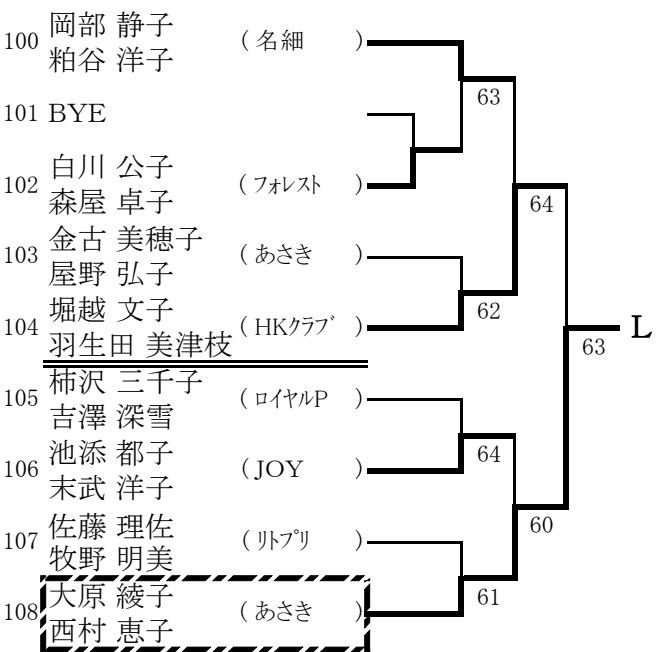

一般女子シングルス本戦

※Q:予選通過者, LL:ラッキーローザー

一般女子ダブルス本戦

※Q:予選通過者, LL:ラッキーローザー

一般男子シングルス予選 1 (A~D)

一般男子シングルス予選 2 (E~H)

一般男子シングルス予選 3 (I~L)

一般男子シングルス予選 4 (M~P)

一般男子ダブルス予選 1 (A~D)

一般男子ダブルス予選 2 (E~H)

一般女子シングルス予選 1 (A~F)

一般女子シングルス予選 2 (G)

一般女子ダブルス予選1 (A~F)

一般女子ダブルス予選2 (G~L)

壮年男子シングルス (45歳以上)

【シード順位】

- 1.菅野喜久 3.田口信昭 5.池上雅人 7.田村定三
 2.加藤正治 4.稲葉 実 6.赤藤修司 8.中村孝広
 ※抽選は、3~4、5~8

壮年男子シングルス (55歳以上)

【シード順位】

- 1.川尻康夫 3.貴志修己 5.宝川法彦 7.澤田一成
 - 2.須賀賢司 4.梶浦博之 6.福田和彦 8.石井康義
- ※抽選は、3～4、5～8

壮年男子シングルス (65歳以上)

壮年男子ダブルス(45歳以上)