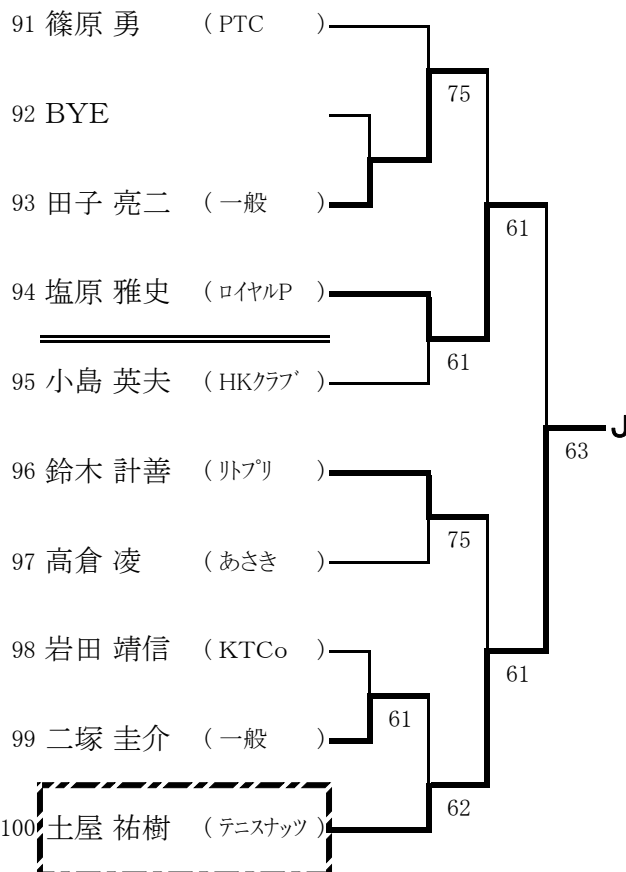

一般男子シングルス本戦

※Q:予選通過者, LL:ラッキーローザー

【シード順位】

- 1 上原浩路 3 加藤正浩 5 石田雅之 7 藤島翔太郎
 - 2 羽入田浩司 4 松岡慎一 6 菅野喜久 8 高雄友則
- ※抽選は、3~4、5~8

一般男子ダブルス本戦

※Q:予選通過者, LL:ラッキーローザー

【シード順位】

- 1 松岡・藤島 3 羽入田・林
 - 2 鈴木・長野 4 加藤・原
- ※抽選は、3~4

一般女子シングルス本戦

※Q:予選通過者, LL:ラッキーローザー

一般女子ダブルス本戦

※Q:予選通過者, LL:ラッキーローザー

一般男子シングルス予選 1 (A~D)

一般男子シングルス予選 2 (E~H)

一般男子シングルス予選 3 (I~L)

一般男子シングルス予選 4 (M~P)

一般男子ダブルス予選 1 (A~D)

一般男子ダブルス予選 2 (E~H)

一般女子シングルス予選 1 (A~F)

一般女子シングルス予選 2 (G)

一般女子ダブルス予選1 (A~F)

一般女子ダブルス予選2 (G~L)

壮年男子シングルス (45歳以上)

【シード順位】