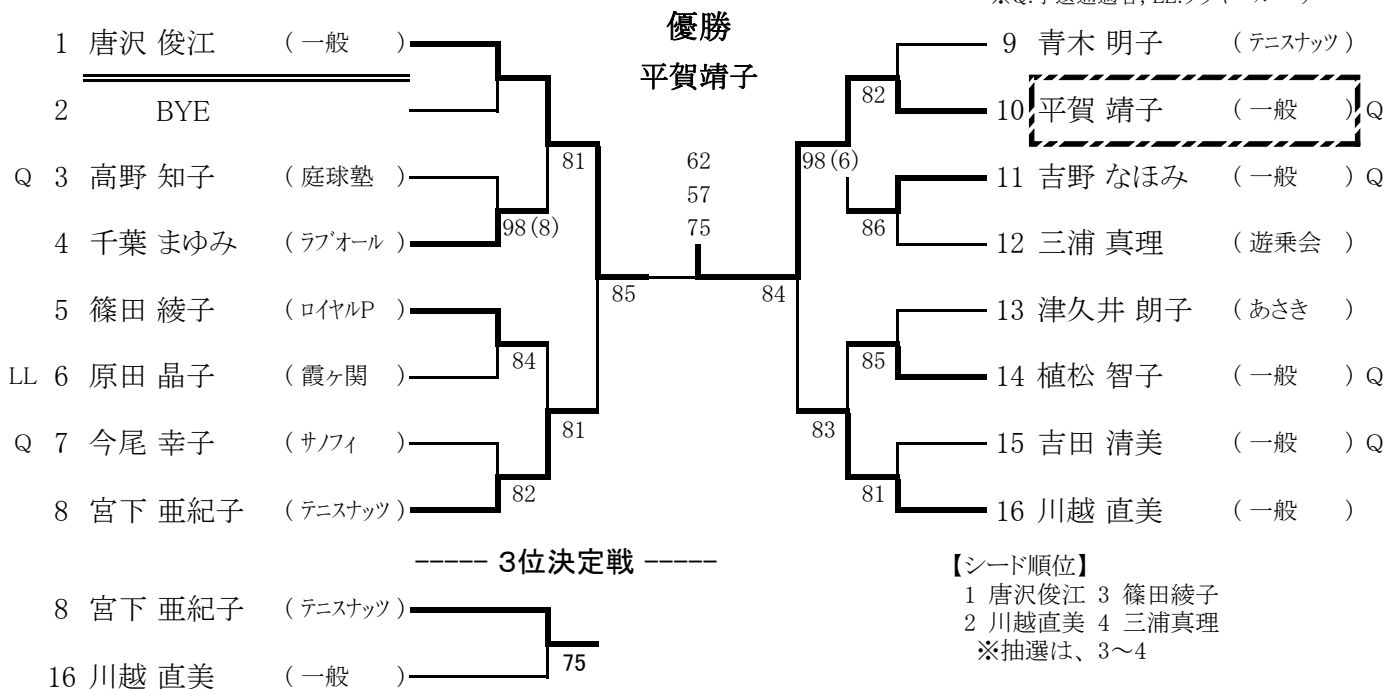

一般男子シングルス本戦

※Q:予選通過者, LL:ラッキーローザー

【シード順位】

- 1 上原浩路 3 加藤正浩 5 石田雅之 7 藤島翔太郎
 - 2 羽入田浩司 4 松岡慎一 6 菅野喜久 8 高雄友則
- ※抽選は、3~4、5~8

一般男子ダブルス本戦

※Q:予選通過者, LL:ラッキーローザー

【シード順位】

- 1 松岡・藤島 3 羽入田・林
 - 2 鈴木・長野 4 加藤・原
- ※抽選は、3~4

一般女子シングルス本戦

※Q:予選通過者, LL:ラッキーローザー

一般女子ダブルス本戦

※Q:予選通過者, LL:ラッキーローザー

一般男子シングルス予選 1 (A~D)

一般男子シングルス予選 2 (E~H)

一般男子シングルス予選 3 (I~L)

一般男子シングルス予選 4 (M~P)

一般男子ダブルス予選 1 (A~D)

一般男子ダブルス予選 2 (E~H)

一般女子シングルス予選 1 (A~F)

一般女子シングルス予選 2 (G)

一般女子ダブルス予選1 (A~F)

一般女子ダブルス予選2 (G~L)

壮年男子シングルス (45歳以上)

【シード順位】