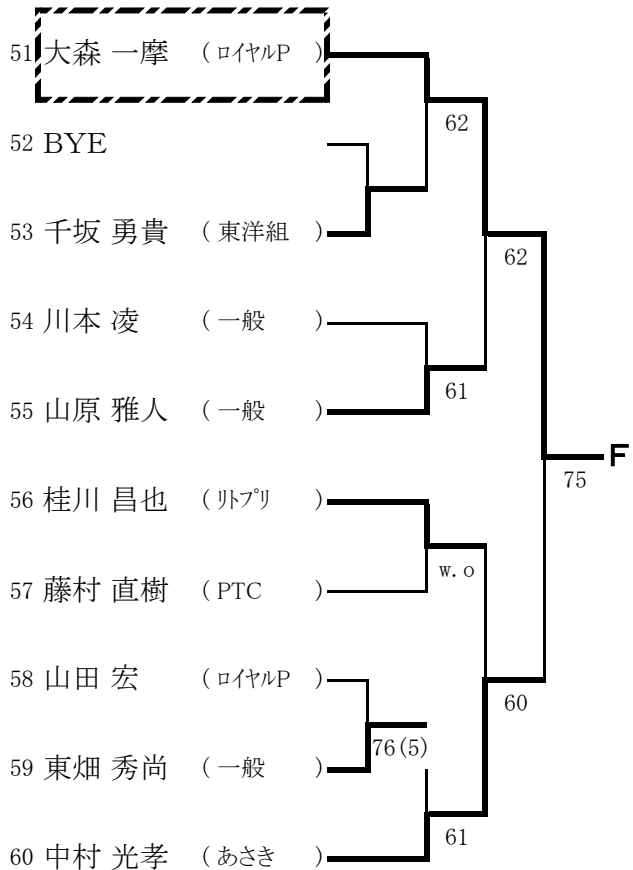

一般男子シングルス本戦

※Q:予選通過者, LL:ラッキーローザー

【シード順位】

- 1 上原浩路 3 加藤正浩 5 石田雅之 7 藤島翔太郎
 - 2 羽入田浩司 4 松岡慎一 6 菅野喜久 8 高雄友則
- ※抽選は、3~4、5~8

一般男子ダブルス本戦

※Q:予選通過者, LL:ラッキーローザー

【シード順位】

- 1 松岡・藤島 3 羽入田・林
 - 2 鈴木・長野 4 加藤・原
- ※抽選は、3~4

一般女子シングルス本戦

※Q:予選通過者, LL:ラッキーローザー

一般女子ダブルス本戦

※Q:予選通過者, LL:ラッキーローザー

一般男子シングルス予選 1 (A~D)

一般男子シングルス予選 2 (E~H)

一般男子シングルス予選 3 (I~L)

一般男子シングルス予選 4 (M~P)

一般男子ダブルス予選 1 (A~D)

一般男子ダブルス予選 2 (E~H)

一般女子シングルス予選 1 (A~F)

一般女子シングルス予選 2 (G)

一般女子ダブルス予選1 (A~F)

一般女子ダブルス予選2 (G~L)

壮年男子シングルス (45歳以上)

【シード順位】