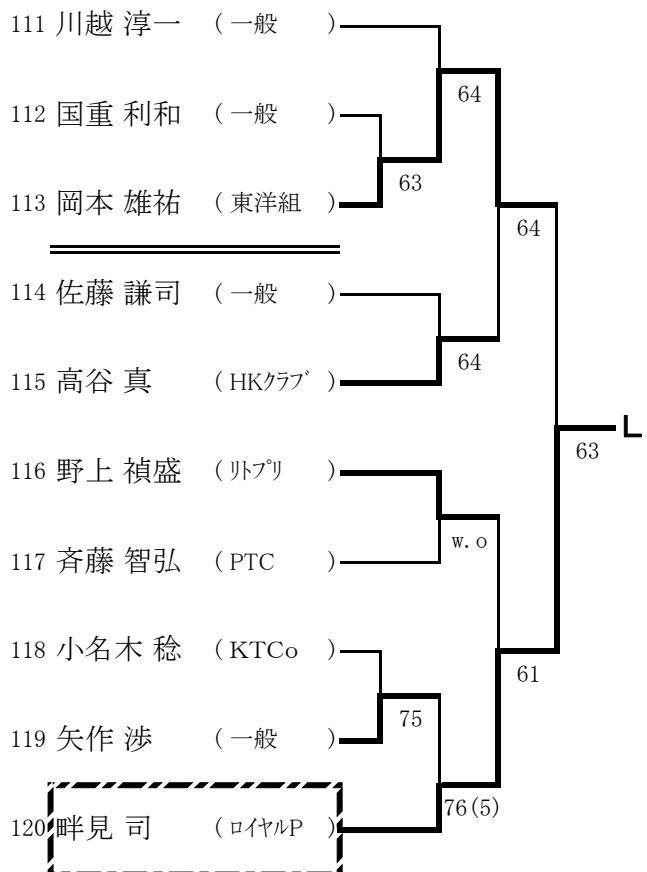

一般男子シングルス本戦

※Q:予選通過者, LL:ラッキーローザー

【シード順位】

- 1 上原浩路 3 加藤正浩 5 石田雅之 7 藤島翔太郎
 - 2 羽入田浩司 4 松岡慎一 6 菅野喜久 8 高雄友則
- ※抽選は、3~4、5~8

一般男子ダブルス本戦

※Q:予選通過者, LL:ラッキーローザー

【シード順位】

- 1 松岡・藤島 3 羽入田・林
 - 2 鈴木・長野 4 加藤・原
- ※抽選は、3~4

一般女子シングルス本戦

※Q:予選通過者, LL:ラッキーローザー

一般女子ダブルス本戦

※Q:予選通過者, LL:ラッキーローザー

一般男子シングルス予選 1 (A~D)

一般男子シングルス予選 2 (E~H)

一般男子シングルス予選 3 (I~L)

一般男子シングルス予選 4 (M~P)

一般男子ダブルス予選 1 (A~D)

一般男子ダブルス予選 2 (E~H)

一般女子シングルス予選 1 (A~F)

一般女子シングルス予選 2 (G)

一般女子ダブルス予選1 (A~F)

一般女子ダブルス予選2 (G~L)

壮年男子シングルス (45歳以上)

【シード順位】