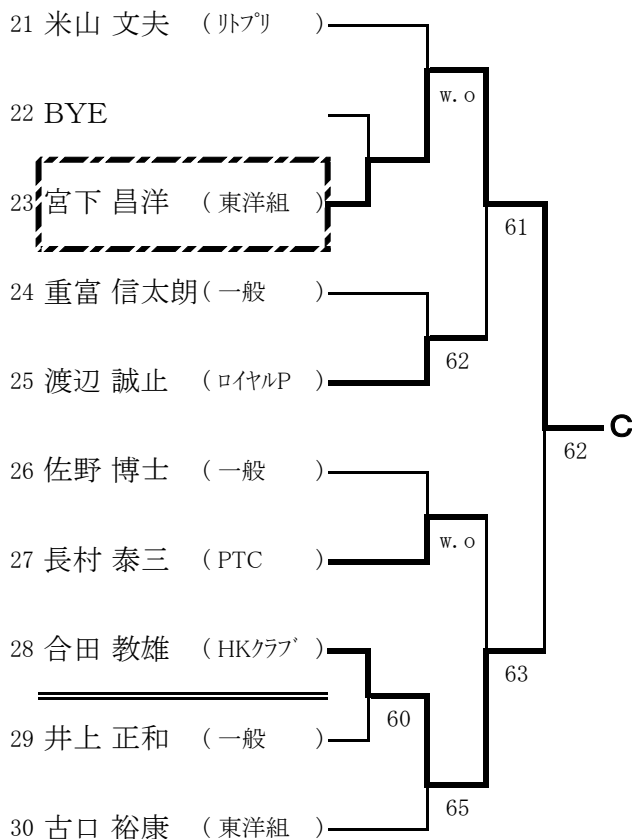

一般男子シングルス本戦

※Q:予選通過者, LL:ラッキーローザー

【シード順位】

- 1 上原浩路 3 加藤正浩 5 石田雅之 7 藤島翔太郎
 - 2 羽入田浩司 4 松岡慎一 6 菅野喜久 8 高雄友則
- ※抽選は、3~4、5~8

一般男子ダブルス本戦

※Q:予選通過者, LL:ラッキーローザー

【シード順位】

- 1 松岡・藤島 3 羽入田・林
 - 2 鈴木・長野 4 加藤・原
- ※抽選は、3~4

一般女子シングルス本戦

※Q:予選通過者, LL:ラッキーローザー

一般女子ダブルス本戦

※Q:予選通過者, LL:ラッキーローザー

一般男子シングルス予選 1 (A~D)

一般男子シングルス予選 2 (E~H)

一般男子シングルス予選 3 (I~L)

一般男子シングルス予選 4 (M~P)

一般男子ダブルス予選 1 (A~D)

一般男子ダブルス予選 2 (E~H)

一般女子シングルス予選 1 (A~F)

一般女子シングルス予選 2 (G)

一般女子ダブルス予選1 (A~F)

一般女子ダブルス予選2 (G~L)

壮年男子シングルス (45歳以上)

【シード順位】