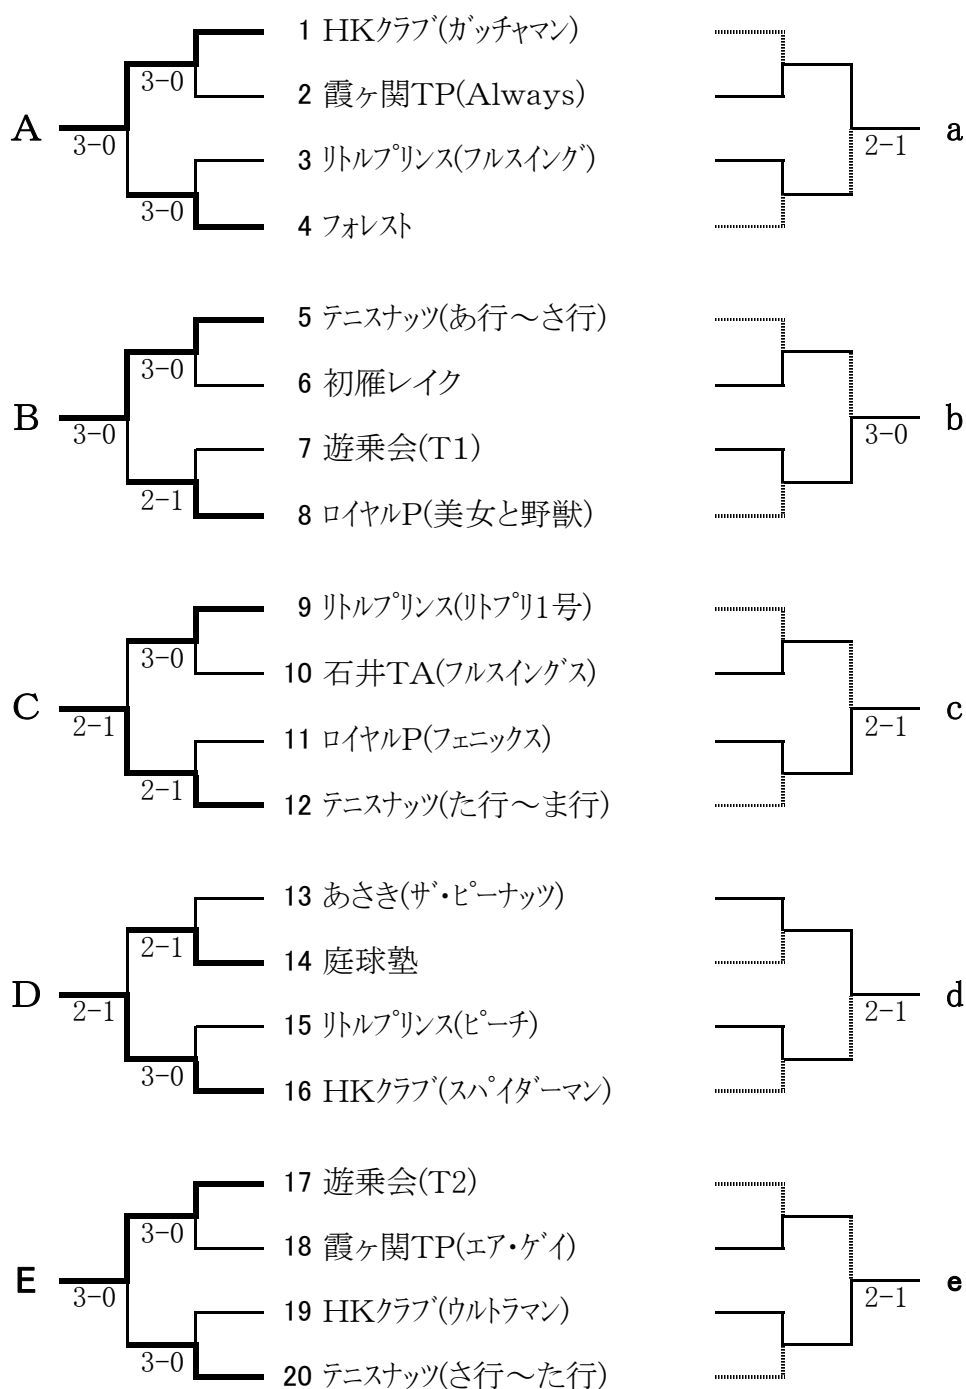

予選

コンソレーション

コンソレーション

ミックス団体戦
本戦

コンソレーション

ミックス団体戦メンバー表

運動公園(12面)

1. HKクラブ (ガッチャマン)	2.霞ヶ関TP (Always)	3. リトルプリンス (フルスイング)	4. フォレスト
羽生田 あかね 羽生田 美津枝 山越 紀子 須藤 享 羽生田 潤 羽生田 照	岡田上 妙子 佐藤 直子 菅沼 恵子 岡田上 孝一 佐藤 雅之 菅沼 誠	秋山 正子 上田 志保 菅野 かほる 石橋 義彦 後藤 克己 成田 均	大野 敏枝 林 寛子 武藤 行子 河内 常一 野村 輝善 松本 政之

5.テニスナッツ (あ行～さ行)	6.初雁レイク	7. 遊乗会 (T1)	8. ロイヤルP (美女と野獣)
青木 明子 小野 好子 岸田 理恵子 大川 正人 小山 勝巳 桜田 昌男	柴田 孝子 須崎 喜久江 長岡 嘉代子 柴田 健治 中山 毅 細井 猛夫	佐藤 幸子 栢山 真由美 若松 みつ 園部 誠 中山 秀樹 竹下	岸田 良子 北見 久美子 藤野 節子 小峰 拓郎 福澤 健 水村 亮介

9.リトルプリンス (リブプリ1号)	10. 石井TA (フルスイングス)	11. ロイヤルP (フェニックス)	12.テニスナッツ (た行～ま行)
池上 瑞枝 金子 潤子 佐伯 映子 田口 信昭 福田 和彦 福田 博之	五代儀 靖子 小山 由紀子 内藤 美保 五代儀 研司 小山 司朗 斉藤 陽吾	柿澤 三千子 佐藤 広子 吉澤 深雪 柿澤 裕 矢野 英之 吉澤 義夫	長畑 淳子 浜中 則子 宮下 亜紀子 土屋 祐樹 永岡 徹司 花田 重喜