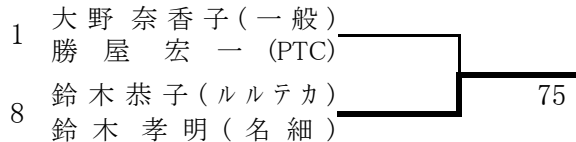

本戦(一般)

3位決定戦(一般)

コンソレーション(一般)

団体戦本戦 1位トーナメント

3位決定戦

2位トーナメント

3位決定戦

3位トーナメント(コンソレーション)