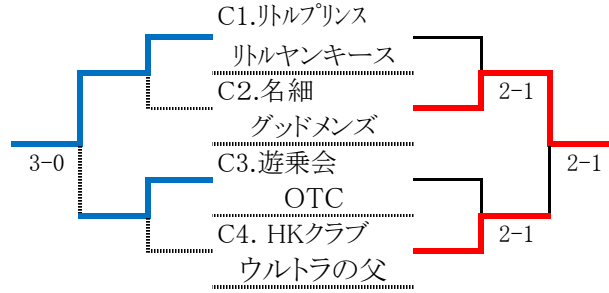

本戦トーナメントドロー(女子一般の部)

1位の部

運動公園・予選Fブロックの試合

※Fブロックの3位と4位は、3位の部のクジを引く。

2位の部

3位の部

本戦トーナメントドロー(女子ベテランの部)

1位の部

運動公園・予選Cブロックの試合

※Cブロックの3位と4位は、
3位の部のクジを引く。

2位の部

3位の部

本戦トーナメントドロー(男子一般の部)

1位の部

運動公園・予選Cブロックの試合

2位の部

運動公園・予選Dブロックの試合

※CブロックとDブロックの3位と4位は、
3位の部のクジを引く。

3位の部

本戦トーナメントドロー(男子ベテランの部)

1位の部

運動公園・予選Cブロックの試合

2位の部

運動公園・予選Dブロックの試合

※CブロックとDブロックの3位と4位は、3位の部のクジを引く。

3位の部

団体対抗戦メンバー表

女子の部(一般の部)(A~Fブロック) 運動公園(12面)

Aブロック		Bブロック		Cブロック		Dブロック		Eブロック		Fブロック	
A1.あさき わくい連合		B1.リトルプリンス リトルチャロ		C1.あさき プリキアII		D1.テニスナッツ スーパーエナジー		E1.ラブオール		F1.庭球塾 シクラメン	
和久井 道代 上原 千鶴 米原 恵子 福土 由夏 亀谷 緑 中石 理恵		高橋 和賀子 金子 潤子 吉澤 保子 古市 祐美 邊見 つえ子 吉川 政子		岡崎 成美 片岡 美千子 荒井 里夏 谷島 今日子 内田 典子 鈴木 真弓		宮下 亜紀子 宮下 華子 青木 明子 児島 壽子 木村 若子 室井 映穂		千葉 まゆみ 須藤 珠美 鈴木 淑江 有水 恵美 高橋 泰子 柴崎 留美子		井上 舞子 高梨 由美 高野 知子 藤原 裕美子	
A2.リトルプリンス リトルビーナス		B2.あさき ASK48		C2.HKクラブ ウルトラの母		D2.あさき ツムラ68番		E2.名細 麗人		F2.リトルプリンス リトルキヤッツ	
栗原 美佐子 細矢 美知 早川 久美子 林 初江 黒田 美樹 中里 恵子 楠田 祐子		光村 典子 北原 智子 青木 柚香 佐藤 信枝 落合 佳子 山脇 澄江		山越 紀子 中田 裕子 大山 圭子 皆川 浩子 若杉 克代 羽生田 美津枝		長岐 美智子 角 由美 小林 弘美 森谷 美由崋 山内 圭子 諸田 浩子		古賀 昌子 小峰 芳枝 須賀 クニ子 鈴木 恭子 弘中 武子 横川 弥生 川山 さなえ		栗原 光子 熊田 信子 田辺 真由美 小川 美保子 福田 佳子 伊藤 奈苗	
A3.レイク ファニーズ		B3.レイク カフェラテ		C3.東洋組 東洋女子組		D3.名細 アフタヌーンティーwithB		E3.レイク ファンキーズ			
安藤 清美 池辺 八重子 尾澤 昌美 梅本 由美子 小俣 寛子 野原 智子		長岡 嘉代子 川嶋 ちはる 高橋 勝枝 古屋 恵美 谷津 徳美 本橋 咲子		高橋 絢子 小林 茉央 星野 有希 土田 結依 岩田 亜里沙 笹本 莉名 榎本 光		粕谷 洋子 宮原 千恵子 村上 廣子 屋野 弘子 鈴木 和子 大場 直美		鎌田 尚子 橋場 泰子 荒木 千可子 近藤 美穂 片桐 早紀 小須田 恵理子			