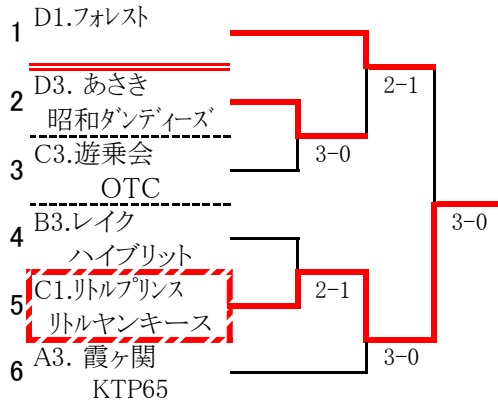

運動公園・予選Cブロックの試合

※Cブロックの3位と4位は、
3位の部のクジを引く。

2位の部

3位の部

本戦トーナメントドロー(男子一般の部)

1位の部

運動公園・予選Cブロックの試合

2位の部

運動公園・予選Dブロックの試合

※CブロックとDブロックの3位と4位は、
3位の部のクジを引く。

3位の部

本戦トーナメントドロー(男子ベテランの部)

1位の部

運動公園・予選Cブロックの試合

2位の部

運動公園・予選Dブロックの試合

※CブロックとDブロックの3位と4位は、3位の部のクジを引く。

3位の部

団体対抗戦メンバー表

女子の部(一般の部)(A~Fブロック) 運動公園(12面)

Aブロック		Bブロック		Cブロック		Dブロック		Eブロック		Fブロック	
A1.あさき わくい連合		B1.リトルプリンス リトルチャロ		C1.あさき プリキアII		D1.テニスナッツ スーパーエナジー		E1.ラブオール		F1.庭球塾 シクラメン	
和久井 道代 上原 千鶴 米原 恵子 福土 由夏 亀谷 緑 中石 理恵		高橋 和賀子 金子 潤子 吉澤 保子 古市 祐美 邊見 つえ子 吉川 政子		岡崎 成美 片岡 美千子 荒井 里夏 谷島 今日子 内田 典子 鈴木 真弓		宮下 亜紀子 宮下 華子 青木 明子 児島 壽子 木村 若子 室井 映穂		千葉 まゆみ 須藤 珠美 鈴木 淑江 有水 恵美 高橋 泰子 柴崎 留美子		井上 舞子 高梨 由美 高野 知子 藤原 裕美子	
A2.リトルプリンス リトルビーナス		B2.あさき ASK48		C2.HKクラブ ウルトラの母		D2.あさき ツムラ68番		E2.名細 麗人		F2.リトルプリンス リトルキヤッツ	
栗原 美佐子 細矢 美知 早川 久美子 林 初江 黒田 美樹 中里 恵子 楠田 祐子		光村 典子 北原 智子 青木 柚香 佐藤 信枝 落合 佳子 山脇 澄江		山越 紀子 中田 裕子 大山 圭子 皆川 浩子 若杉 克代 羽生田 美津枝		長岐 美智子 角 由美 小林 弘美 森谷 美由崋 山内 圭子 諸田 浩子		古賀 昌子 小峰 芳枝 須賀 クニ子 鈴木 恭子 弘中 武子 横川 弥生 川山 さなえ		栗原 光子 熊田 信子 田辺 真由美 小川 美保子 福田 佳子 伊藤 奈苗	
A3.レイク ファニーズ		B3.レイク カフェラテ		C3.東洋組 東洋女子組		D3.名細 アフタヌーンティーwithB		E3.レイク ファンキーズ			
安藤 清美 池辺 八重子 尾澤 昌美 梅本 由美子 小俣 寛子 野原 智子		長岡 嘉代子 川嶋 ちはる 高橋 勝枝 古屋 恵美 谷津 徳美 本橋 咲子		高橋 絢子 小林 茉央 星野 有希 土田 結依 岩田 亜里沙 笹本 莉名 榎本 光		粕谷 洋子 宮原 千恵子 村上 廣子 屋野 弘子 鈴木 和子 大場 直美		鎌田 尚子 橋場 泰子 荒木 千可子 近藤 美穂 片桐 早紀 小須田 恵理子			