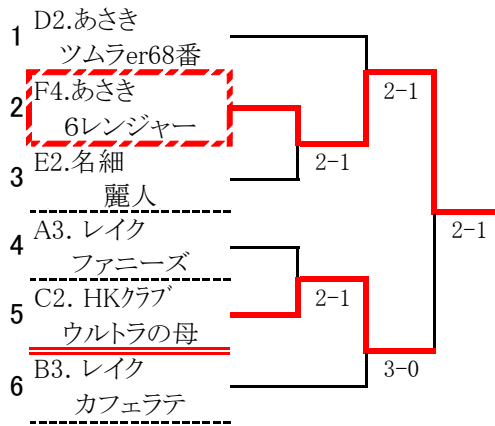

本戦トーナメントドロー(女子一般の部)

1位の部

運動公園・予選Fブロックの試合

※Fブロックの3位と4位は、3位の部のクジを引く。

2位の部

3位の部

本戦トーナメントドロー(女子ベテランの部)

1位の部

運動公園・予選Cブロックの試合

※Cブロックの3位と4位は、
3位の部のクジを引く。

2位の部

3位の部

本戦トーナメントドロー(男子一般の部)

1位の部

運動公園・予選Cブロックの試合

2位の部

運動公園・予選Dブロックの試合

※CブロックとDブロックの3位と4位は、
3位の部のクジを引く。

3位の部

本戦トーナメントドロー(男子ベテランの部)

1位の部

運動公園・予選Cブロックの試合

2位の部

運動公園・予選Dブロックの試合