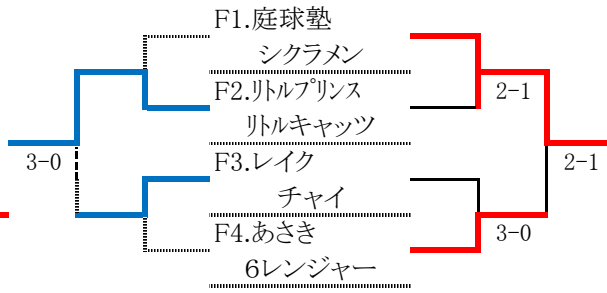

本戦トーナメントドロー(女子一般の部)

1位の部

運動公園・予選Fブロックの試合

※Fブロックの3位と4位は、3位の部のクジを引く。

2位の部

3位の部

本戦トーナメントドロー(女子ベテランの部)

1位の部

運動公園・予選Cブロックの試合

※Cブロックの3位と4位は、
3位の部のクジを引く。

2位の部

3位の部

本戦トーナメントドロー(男子一般の部)

1位の部

運動公園・予選Cブロックの試合

2位の部

運動公園・予選Dブロックの試合

※CブロックとDブロックの3位と4位は、
3位の部のクジを引く。

3位の部

本戦トーナメントドロー(男子ベテランの部)

1位の部

運動公園・予選Cブロックの試合

2位の部

運動公園・予選Dブロックの試合