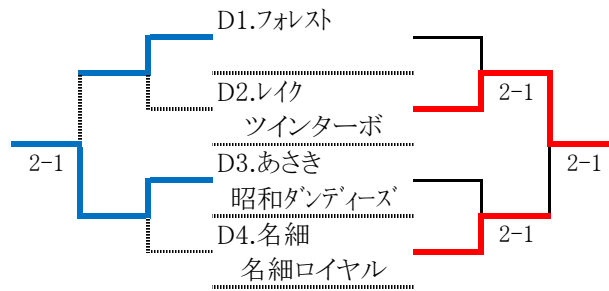

運動公園・予選Cブロックの試合

※Cブロックの3位と4位は、
3位の部のクジを引く。

2位の部

3位の部

本戦トーナメントドロー(男子一般の部)

1位の部

運動公園・予選Cブロックの試合

2位の部

運動公園・予選Dブロックの試合

※CブロックとDブロックの3位と4位は、
3位の部のクジを引く。

3位の部

本戦トーナメントドロー(男子ベテランの部)

1位の部

運動公園・予選Cブロックの試合

2位の部

運動公園・予選Dブロックの試合

※CブロックとDブロックの3位と4位は、3位の部のクジを引く。

3位の部

団体対抗戦メンバー表

女子の部(一般の部)(A~Fブロック) 運動公園(12面)

Aブロック		Bブロック		Cブロック		Dブロック		Eブロック		Fブロック	
A1.あさき わくい連合		B1.リトルプリンス リトルチャロ		C1.あさき プリキアII		D1.テニスナッツ スーパーエナジー		E1.ラブオール		F1.庭球塾 シクラメン	
和久井 道代 上原 千鶴 米原 恵子 福土 由夏 亀谷 緑 中石 理恵		高橋 和賀子 金子 潤子 吉澤 保子 古市 祐美 邊見 つえ子 吉川 政子		岡崎 成美 片岡 美千子 荒井 里夏 谷島 今日子 内田 典子 鈴木 真弓		宮下 亜紀子 宮下 華子 青木 明子 児島 壽子 木村 若子 室井 映穂		千葉 まゆみ 須藤 珠美 鈴木 淑江 有水 恵美 高橋 泰子 柴崎 留美子		井上 舞子 高梨 由美 高野 知子 藤原 裕美子	
A2.リトルプリンス リトルビーナス		B2.あさき ASK48		C2.HKクラブ ウルトラの母		D2.あさき ツムラ68番		E2.名細 麗人		F2.リトルプリンス リトルキヤッツ	
栗原 美佐子 細矢 美知 早川 久美子 林 初江 黒田 美樹 中里 恵子 楠田 祐子		光村 典子 北原 智子 青木 柚香 佐藤 信枝 落合 佳子 山脇 澄江		山越 紀子 中田 裕子 大山 圭子 皆川 浩子 若杉 克代 羽生田 美津枝		長岐 美智子 角 由美 小林 弘美 森谷 美由崋 山内 圭子 諸田 浩子		古賀 昌子 小峰 芳枝 須賀 クニ子 鈴木 恭子 弘中 武子 横川 弥生 川山 さなえ		栗原 光子 熊田 信子 田辺 真由美 小川 美保子 福田 佳子 伊藤 奈苗	
A3.レイク ファニーズ		B3.レイク カフェラテ		C3.東洋組 東洋女子組		D3.名細 アフタヌーンティーwithB		E3.レイク ファンキーズ			
安藤 清美 池辺 八重子 尾澤 昌美 梅本 由美子 小俣 寛子 野原 智子		長岡 嘉代子 川嶋 ちはる 高橋 勝枝 古屋 恵美 谷津 徳美 本橋 咲子		高橋 絢子 小林 茉央 星野 有希 土田 結依 岩田 亜里沙 笹本 莉名 榎本 光		粕谷 洋子 宮原 千恵子 村上 廣子 屋野 弘子 鈴木 和子 大場 直美		鎌田 尚子 橋場 泰子 荒木 千可子 近藤 美穂 片桐 早紀 小須田 恵理子			