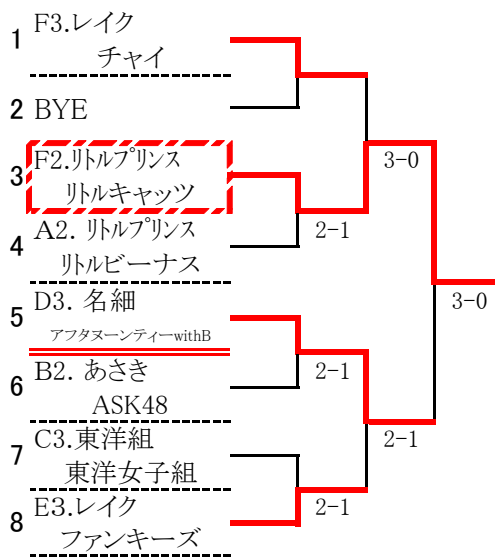

本戦トーナメントドロー(女子一般の部)

1位の部

運動公園・予選Fブロックの試合

※Fブロックの3位と4位は、3位の部のクジを引く。

2位の部

3位の部

本戦トーナメントドロー(女子ベテランの部)

1位の部

運動公園・予選Cブロックの試合

※Cブロックの3位と4位は、
3位の部のクジを引く。

2位の部

3位の部

本戦トーナメントドロー(男子一般の部)

1位の部

運動公園・予選Cブロックの試合

2位の部

運動公園・予選Dブロックの試合

※CブロックとDブロックの3位と4位は、
3位の部のクジを引く。

3位の部

本戦トーナメントドロー(男子ベテランの部)

1位の部

運動公園・予選Cブロックの試合

2位の部

運動公園・予選Dブロックの試合