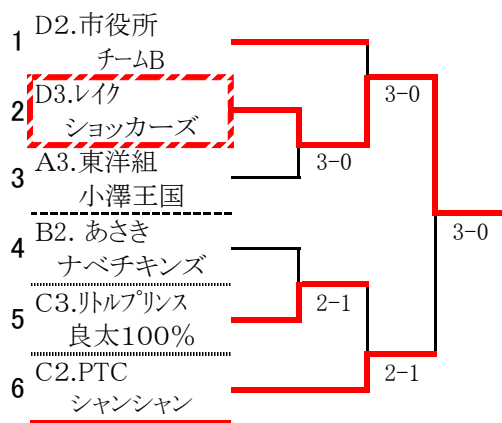

本戦トーナメントドロー(女子一般の部)

1位の部

運動公園・予選Fブロックの試合

※Fブロックの3位と4位は、3位の部のクジを引く。

2位の部

3位の部

本戦トーナメントドロー(女子ベテランの部)

1位の部

運動公園・予選Cブロックの試合

※Cブロックの3位と4位は、
3位の部のクジを引く。

2位の部

3位の部

本戦トーナメントドロー(男子一般の部)

1位の部

運動公園・予選Cブロックの試合

2位の部

運動公園・予選Dブロックの試合

※CブロックとDブロックの3位と4位は、
3位の部のクジを引く。

3位の部

本戦トーナメントドロー(男子ベテランの部)

1位の部

運動公園・予選Cブロックの試合

2位の部

運動公園・予選Dブロックの試合