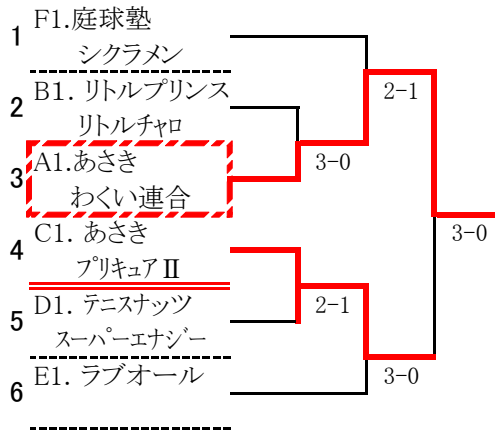

本戦トーナメントドロー(女子一般の部)

1位の部

運動公園・予選Fブロックの試合

※Fブロックの3位と4位は、3位の部のクジを引く。

2位の部

3位の部

本戦トーナメントドロー(女子ベテランの部)

1位の部

運動公園・予選Cブロックの試合

※Cブロックの3位と4位は、
3位の部のクジを引く。

2位の部

3位の部

本戦トーナメントドロー(男子一般の部)

1位の部

運動公園・予選Cブロックの試合

2位の部

運動公園・予選Dブロックの試合

※CブロックとDブロックの3位と4位は、
3位の部のクジを引く。

3位の部

本戦トーナメントドロー(男子ベテランの部)

1位の部

運動公園・予選Cブロックの試合

2位の部

運動公園・予選Dブロックの試合