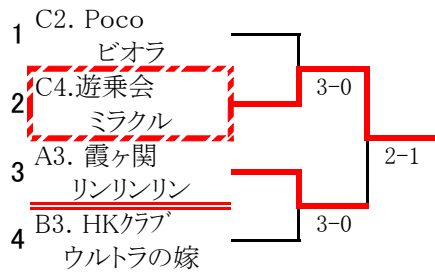

本戦トーナメントドロー(女子一般の部)

1位の部

運動公園・予選Fブロックの試合

※Fブロックの3位と4位は、3位の部のクジを引く。

2位の部

3位の部

本戦トーナメントドロー(女子ベテランの部)

1位の部

運動公園・予選Cブロックの試合

※Cブロックの3位と4位は、
3位の部のクジを引く。

2位の部

3位の部

本戦トーナメントドロー(男子一般の部)

1位の部

運動公園・予選Cブロックの試合

2位の部

運動公園・予選Dブロックの試合

※CブロックとDブロックの3位と4位は、
3位の部のクジを引く。

3位の部

本戦トーナメントドロー(男子ベテランの部)

1位の部

運動公園・予選Cブロックの試合

2位の部

運動公園・予選Dブロックの試合