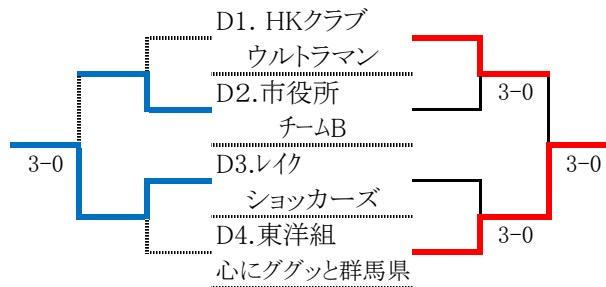

本戦トーナメントドロー(女子一般の部)

1位の部

運動公園・予選Fブロックの試合

※Fブロックの3位と4位は、3位の部のクジを引く。

2位の部

3位の部

本戦トーナメントドロー(女子ベテランの部)

1位の部

運動公園・予選Cブロックの試合

※Cブロックの3位と4位は、
3位の部のクジを引く。

2位の部

3位の部

本戦トーナメントドロー(男子一般の部)

1位の部

運動公園・予選Cブロックの試合

2位の部

運動公園・予選Dブロックの試合

※CブロックとDブロックの3位と4位は、
3位の部のクジを引く。

3位の部

本戦トーナメントドロー(男子ベテランの部)

1位の部

運動公園・予選Cブロックの試合

2位の部

運動公園・予選Dブロックの試合