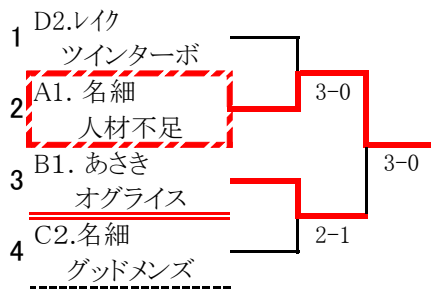

運動公園・予選Cブロックの試合

※Cブロックの3位と4位は、
3位の部のクジを引く。

2位の部

3位の部

本戦トーナメントドロー(男子一般の部)

1位の部

運動公園・予選Cブロックの試合

2位の部

運動公園・予選Dブロックの試合

※CブロックとDブロックの3位と4位は、
3位の部のクジを引く。

3位の部

本戦トーナメントドロー(男子ベテランの部)

1位の部

運動公園・予選Cブロックの試合

2位の部

運動公園・予選Dブロックの試合

※CブロックとDブロックの3位と4位は、3位の部のクジを引く。

3位の部

団体対抗戦メンバー表

女子の部(一般の部)(A~Fブロック) 運動公園(12面)

Aブロック		Bブロック		Cブロック		Dブロック		Eブロック		Fブロック	
A1.あさき わくい連合		B1.リトルプリンス リトルチャロ		C1.あさき プリキアII		D1.テニスナッツ スーパーエナジー		E1.ラブオール		F1.庭球塾 シクラメン	
和久井 道代 上原 千鶴 米原 恵子 福土 由夏 亀谷 緑 中石 理恵		高橋 和賀子 金子 潤子 吉澤 保子 古市 祐美 邊見 つえ子 吉川 政子		岡崎 成美 片岡 美千子 荒井 里夏 谷島 今日子 内田 典子 鈴木 真弓		宮下 亜紀子 宮下 華子 青木 明子 児島 壽子 木村 若子 室井 映穂		千葉 まゆみ 須藤 珠美 鈴木 淑江 有水 恵美 高橋 泰子 柴崎 留美子		井上 舞子 高梨 由美 高野 知子 藤原 裕美子	
A2.リトルプリンス リトルビーナス		B2.あさき ASK48		C2.HKクラブ ウルトラの母		D2.あさき ツムラ68番		E2.名細 麗人		F2.リトルプリンス リトルキヤッツ	
栗原 美佐子 細矢 美知 早川 久美子 林 初江 黒田 美樹 中里 恵子 楠田 祐子		光村 典子 北原 智子 青木 柚香 佐藤 信枝 落合 佳子 山脇 澄江		山越 紀子 中田 裕子 大山 圭子 皆川 浩子 若杉 克代 羽生田 美津枝		長岐 美智子 角 由美 小林 弘美 森谷 美由崋 山内 圭子 諸田 浩子		古賀 昌子 小峰 芳枝 須賀 クニ子 鈴木 恭子 弘中 武子 横川 弥生 川山 さなえ		栗原 光子 熊田 信子 田辺 真由美 小川 美保子 福田 佳子 伊藤 奈苗	
A3.レイク ファニーズ		B3.レイク カフェラテ		C3.東洋組 東洋女子組		D3.名細 アフタヌーンティーwithB		E3.レイク ファンキーズ			
安藤 清美 池辺 八重子 尾澤 昌美 梅本 由美子 小俣 寛子 野原 智子		長岡 嘉代子 川嶋 ちはる 高橋 勝枝 古屋 恵美 谷津 徳美 本橋 咲子		高橋 絢子 小林 茉央 星野 有希 土田 結依 岩田 亜里沙 笹本 莉名 榎本 光		粕谷 洋子 宮原 千恵子 村上 廣子 屋野 弘子 鈴木 和子 大場 直美		鎌田 尚子 橋場 泰子 荒木 千可子 近藤 美穂 片桐 早紀 小須田 恵理子			