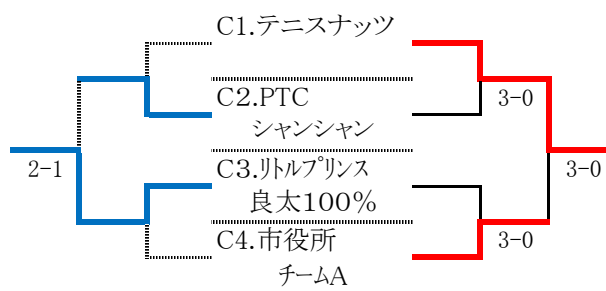

本戦トーナメントドロー(女子一般の部)

1位の部

運動公園・予選Fブロックの試合

※Fブロックの3位と4位は、3位の部のクジを引く。

2位の部

3位の部

本戦トーナメントドロー(女子ベテランの部)

1位の部

運動公園・予選Cブロックの試合

※Cブロックの3位と4位は、
3位の部のクジを引く。

2位の部

3位の部

本戦トーナメントドロー(男子一般の部)

1位の部

運動公園・予選Cブロックの試合

2位の部

運動公園・予選Dブロックの試合

※CブロックとDブロックの3位と4位は、
3位の部のクジを引く。

3位の部

本戦トーナメントドロー(男子ベテランの部)

1位の部

運動公園・予選Cブロックの試合

2位の部

運動公園・予選Dブロックの試合