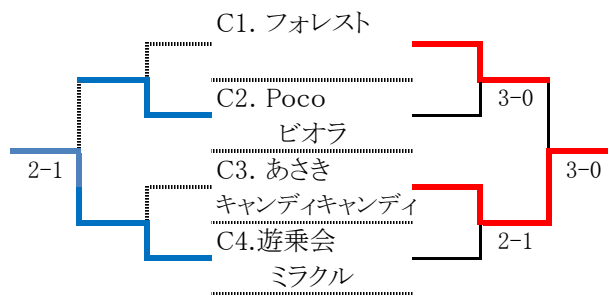

本戦トーナメントドロー(女子一般の部)

1位の部

運動公園・予選Fブロックの試合

※Fブロックの3位と4位は、3位の部のクジを引く。

2位の部

3位の部

本戦トーナメントドロー(女子ベテランの部)

1位の部

運動公園・予選Cブロックの試合

※Cブロックの3位と4位は、
3位の部のクジを引く。

2位の部

3位の部

本戦トーナメントドロー(男子一般の部)

1位の部

運動公園・予選Cブロックの試合

2位の部

運動公園・予選Dブロックの試合

※CブロックとDブロックの3位と4位は、
3位の部のクジを引く。

3位の部

本戦トーナメントドロー(男子ベテランの部)

1位の部

運動公園・予選Cブロックの試合

2位の部

運動公園・予選Dブロックの試合