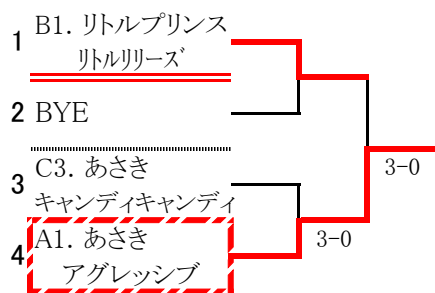

本戦トーナメントドロー(女子一般の部)

1位の部

運動公園・予選Fブロックの試合

※Fブロックの3位と4位は、3位の部のクジを引く。

2位の部

3位の部

本戦トーナメントドロー(女子ベテランの部)

1位の部

運動公園・予選Cブロックの試合

※Cブロックの3位と4位は、
3位の部のクジを引く。

2位の部

3位の部

本戦トーナメントドロー(男子一般の部)

1位の部

運動公園・予選Cブロックの試合

2位の部