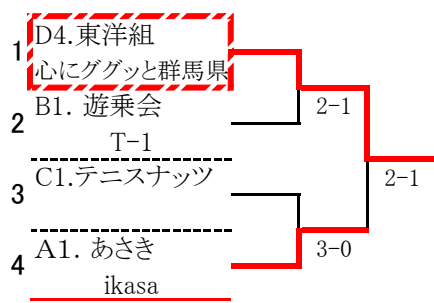

本戦トーナメントドロー(女子一般の部)

1位の部

運動公園・予選Fブロックの試合

※Fブロックの3位と4位は、3位の部のクジを引く。

2位の部

3位の部

本戦トーナメントドロー(女子ベテランの部)

1位の部

運動公園・予選Cブロックの試合

※Cブロックの3位と4位は、
3位の部のクジを引く。

2位の部

3位の部

本戦トーナメントドロー(男子一般の部)

1位の部

運動公園・予選Cブロックの試合

2位の部

運動公園・予選Dブロックの試合

※CブロックとDブロックの3位と4位は、
3位の部のクジを引く。

3位の部

本戦トーナメントドロー(男子ベテランの部)

1位の部

運動公園・予選Cブロックの試合

2位の部

運動公園・予選Dブロックの試合